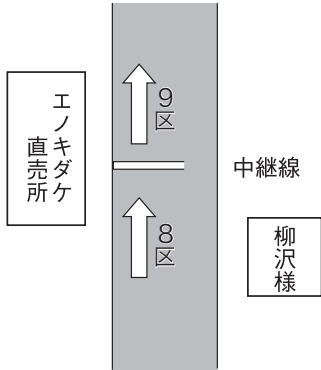

第 8 区

長和⇒小茂谷

10.2km

小茂谷中継点

走者到着見込 12:30~12:50

中間点 大門局前  
給水 ガソリンスタンド  
手前空地 (7.1km)

長久保横町  
中山道 長安寺  
松尾神社  
観音寺  
長和町役場 長門庁舎  
体育館  
長和中継点