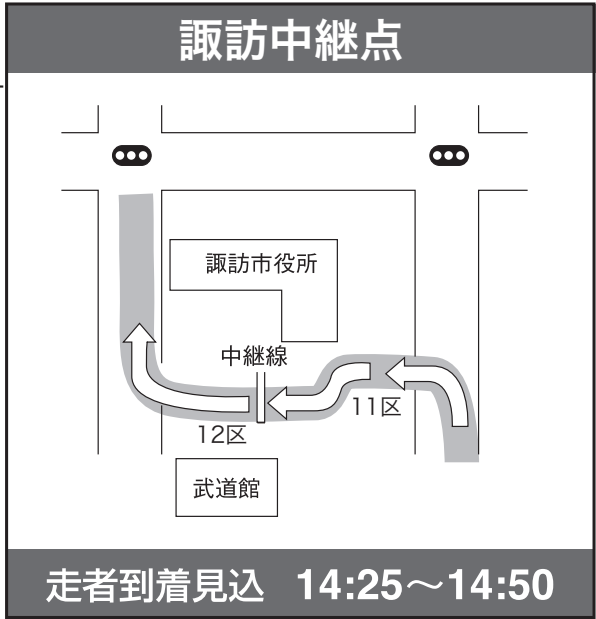

第11区

茅野⇒諏訪

10.0km

中間点 給水  
 アクアランド茅野  
 アクアランド過ぎ  
 公園空地 (5.3km)