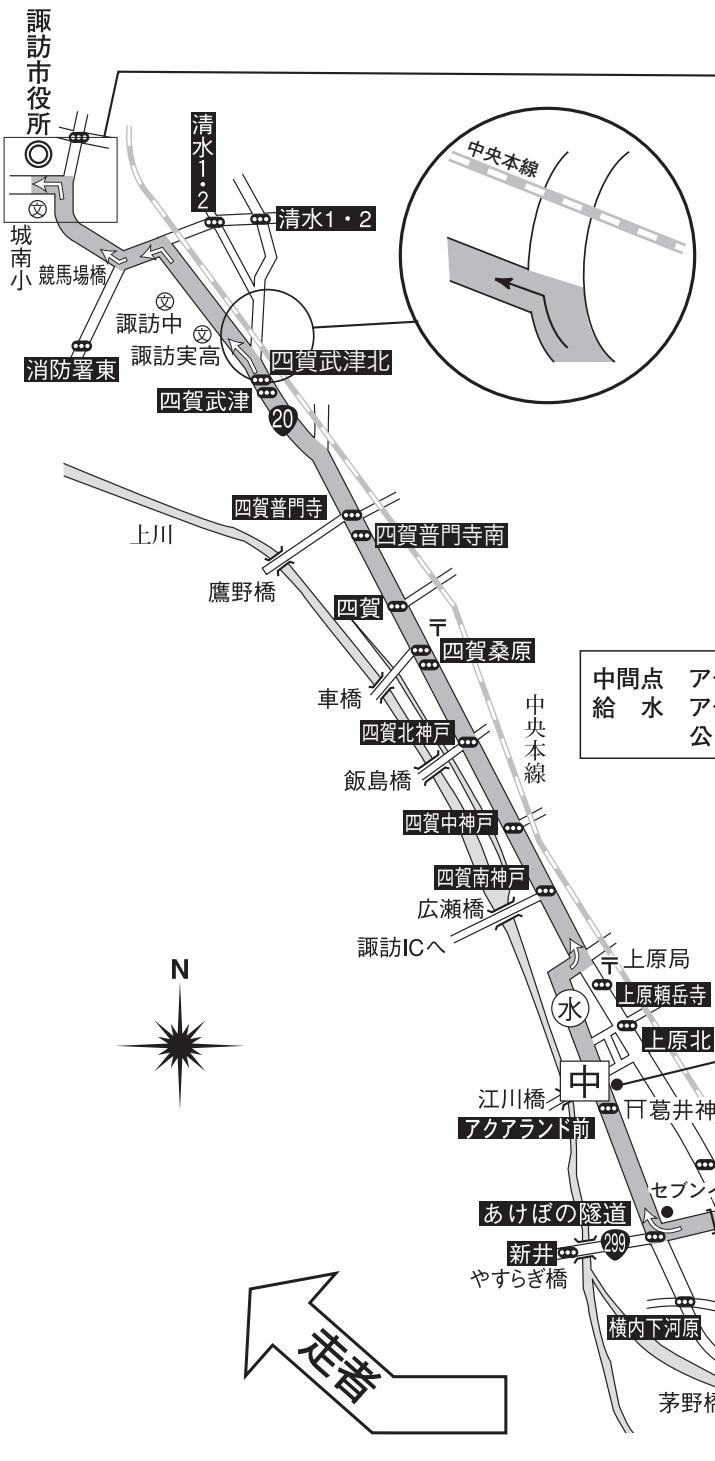

第11区

茅野⇒諏訪

10.0km

中間点 給水  
 アクアランド茅野  
 アクアランド過ぎ  
 公園空地 (5.3km)