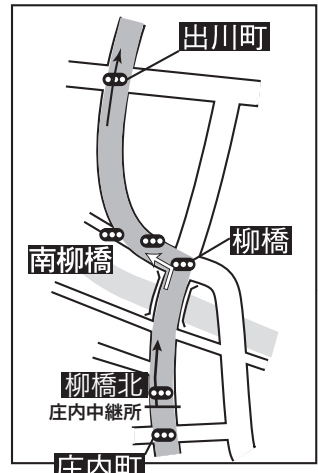

第14区

庄内⇒塩尻

10.7km

塩尻中継点

信毎塩尻
製作センター

守衛所
コミュニティ
ホール

走者到着見込 8:40~8:50

↑

走者

中間点 村井信号
給水 AEON TOWN(5.3km)

女鳥羽川 松本市役所 松本城