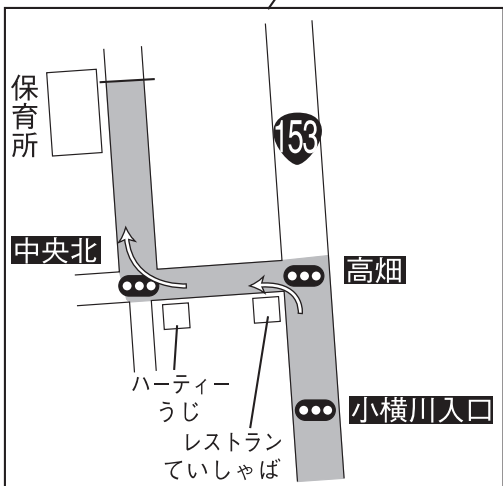

第16区

北小野⇒辰野

10.4km

中間点 小野川“赤い”橋
給水 「唐木沢」バス停 (7.0km)