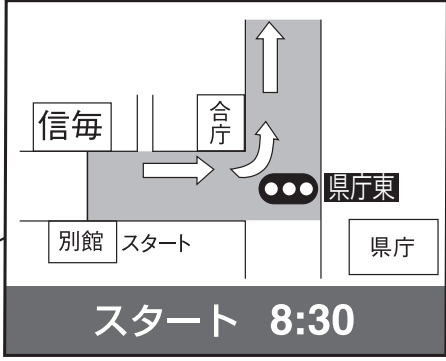

第1区

長野⇒篠ノ井

11.6km

篠ノ井中継点

走者到着見込 9:00~9:10

中間点 消防水鉤分署東信号先
給水 御厨信号先 (7.1km)

長野出発点

スタート 8:30