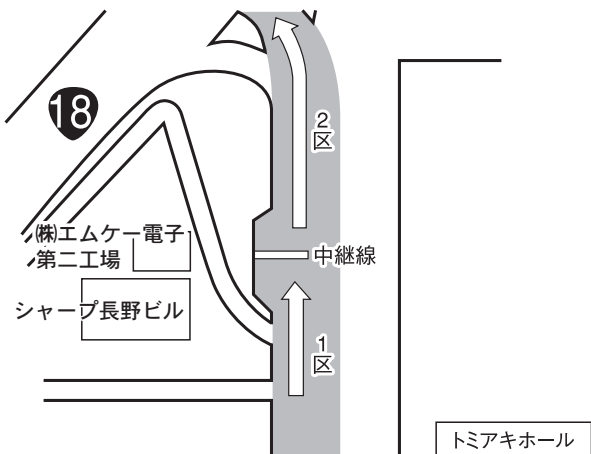

第1区

長野⇒篠ノ井

11.6km

篠ノ井中継点

走者到着見込 9:00~9:10

中間点 消防水鉤分署東信号先
給水 御厨信号先 (7.1km)

長野出発点

スタート 8:30