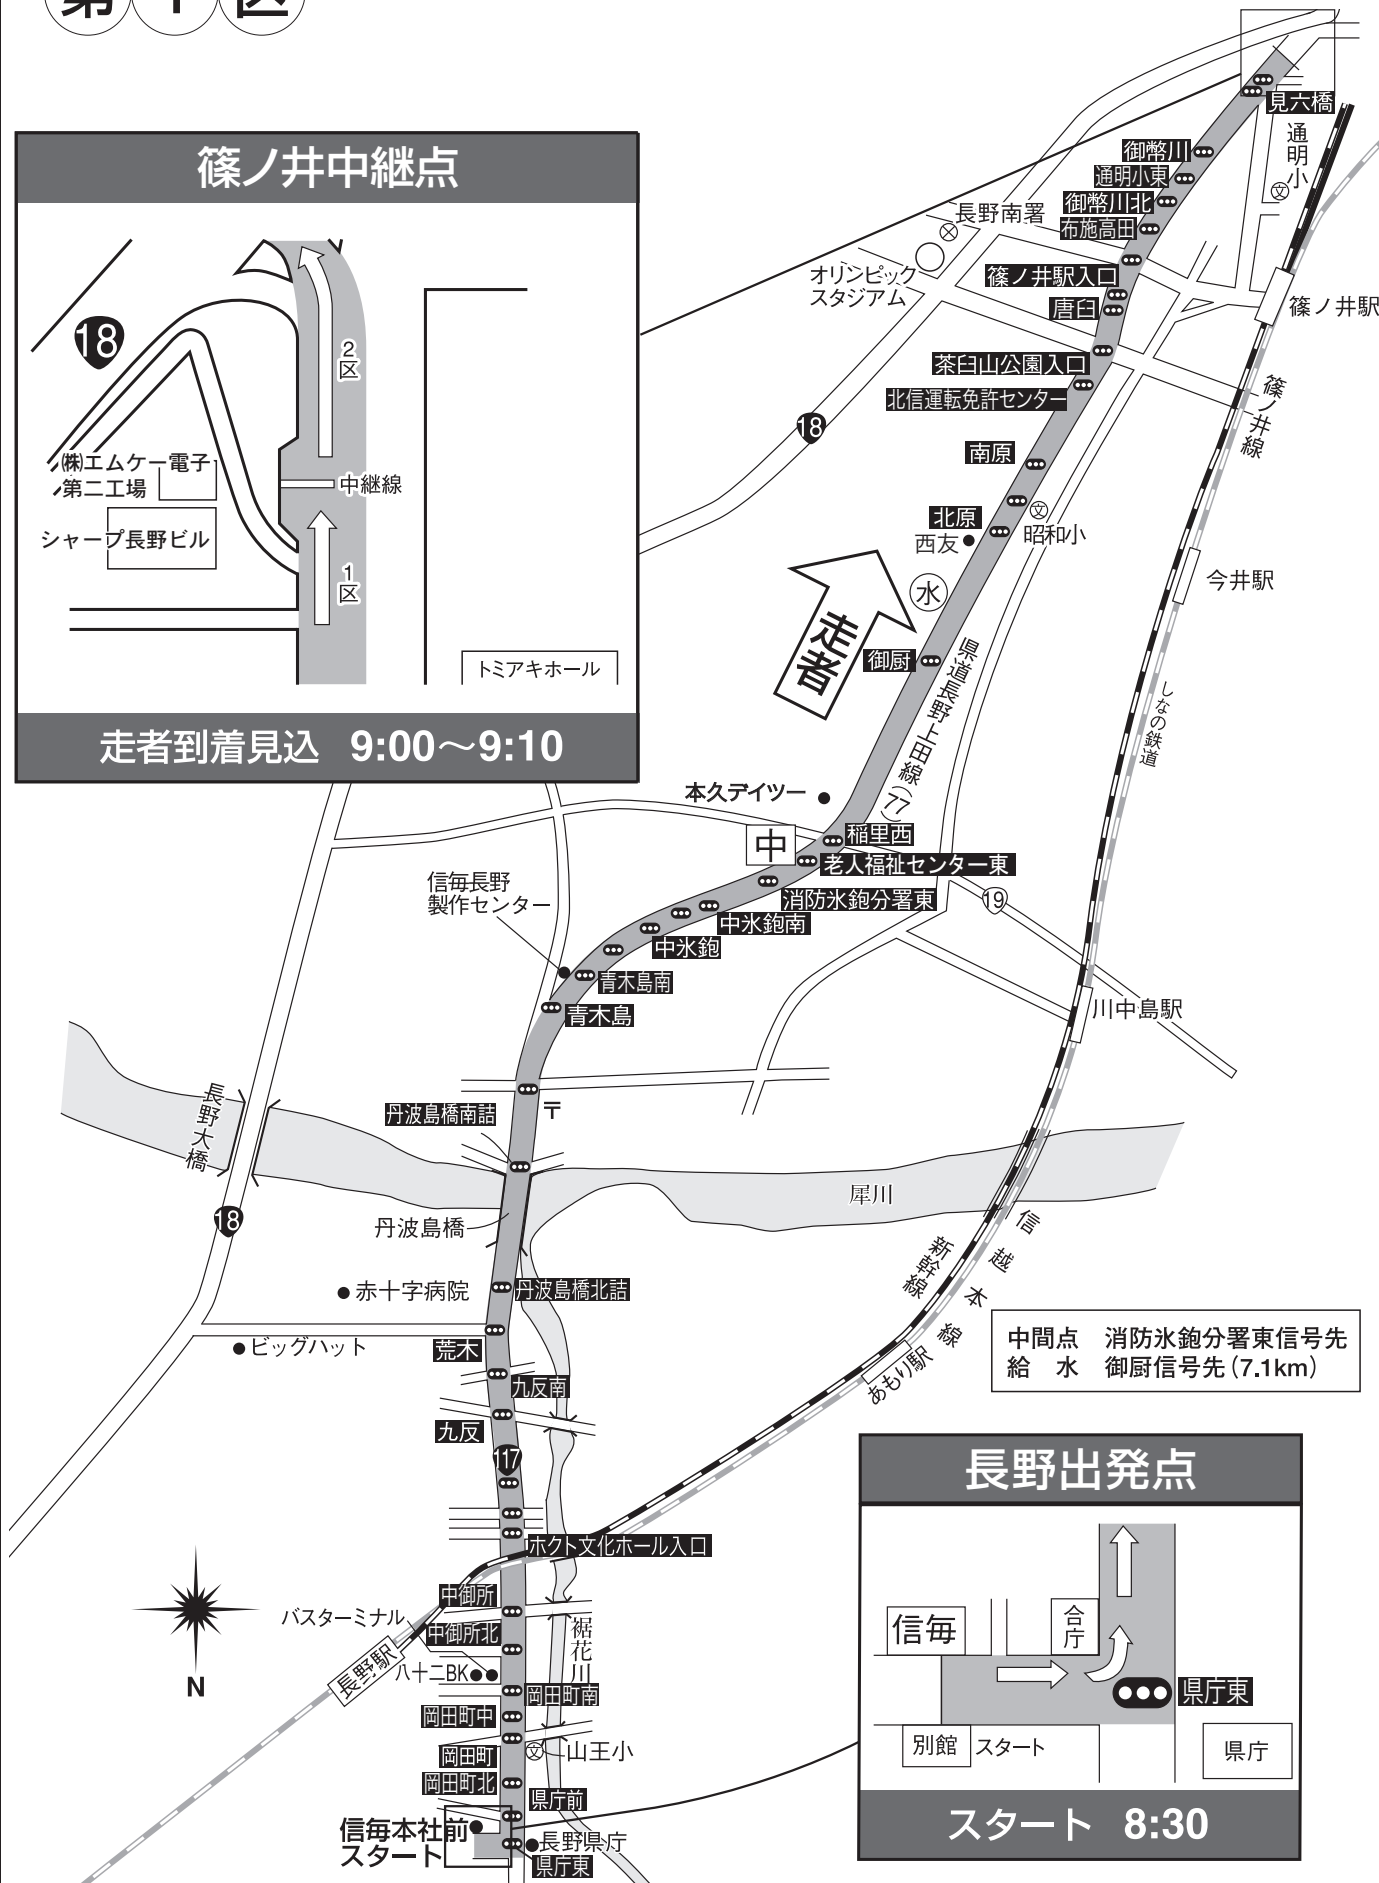

第1区

長野⇒篠ノ井

11.6km

篠ノ井中継点

走者到着見込 9:00~9:10

中間点 消防水鉤分署東信号先
給水 御厨信号先 (7.1km)

長野出発点

スタート 8:30