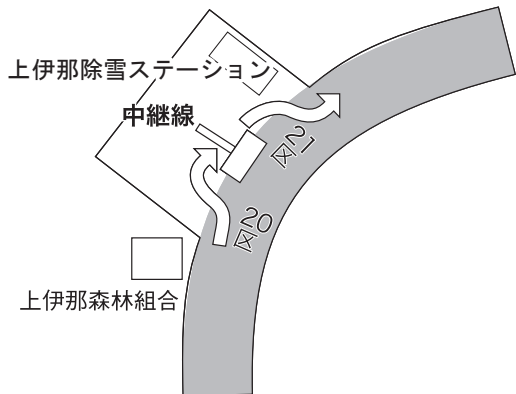

第20区

駒ヶ根⇒福岡<男子中学生>

4.3km

福岡中継点

走者到着見込 11:30~11:50

中間点 南幼稚園入口手前

..... 旧コース