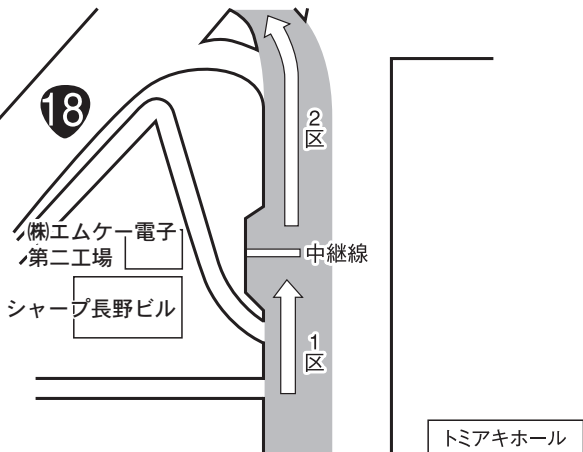

第 1 区

長野⇒篠ノ井

11.6km

篠ノ井中継点

走者到着見込 9:00~9:10

中間点 消防水鉤分署東信号先
給水 御厨信号先 (7.1km)

長野出発点

スタート 8:30