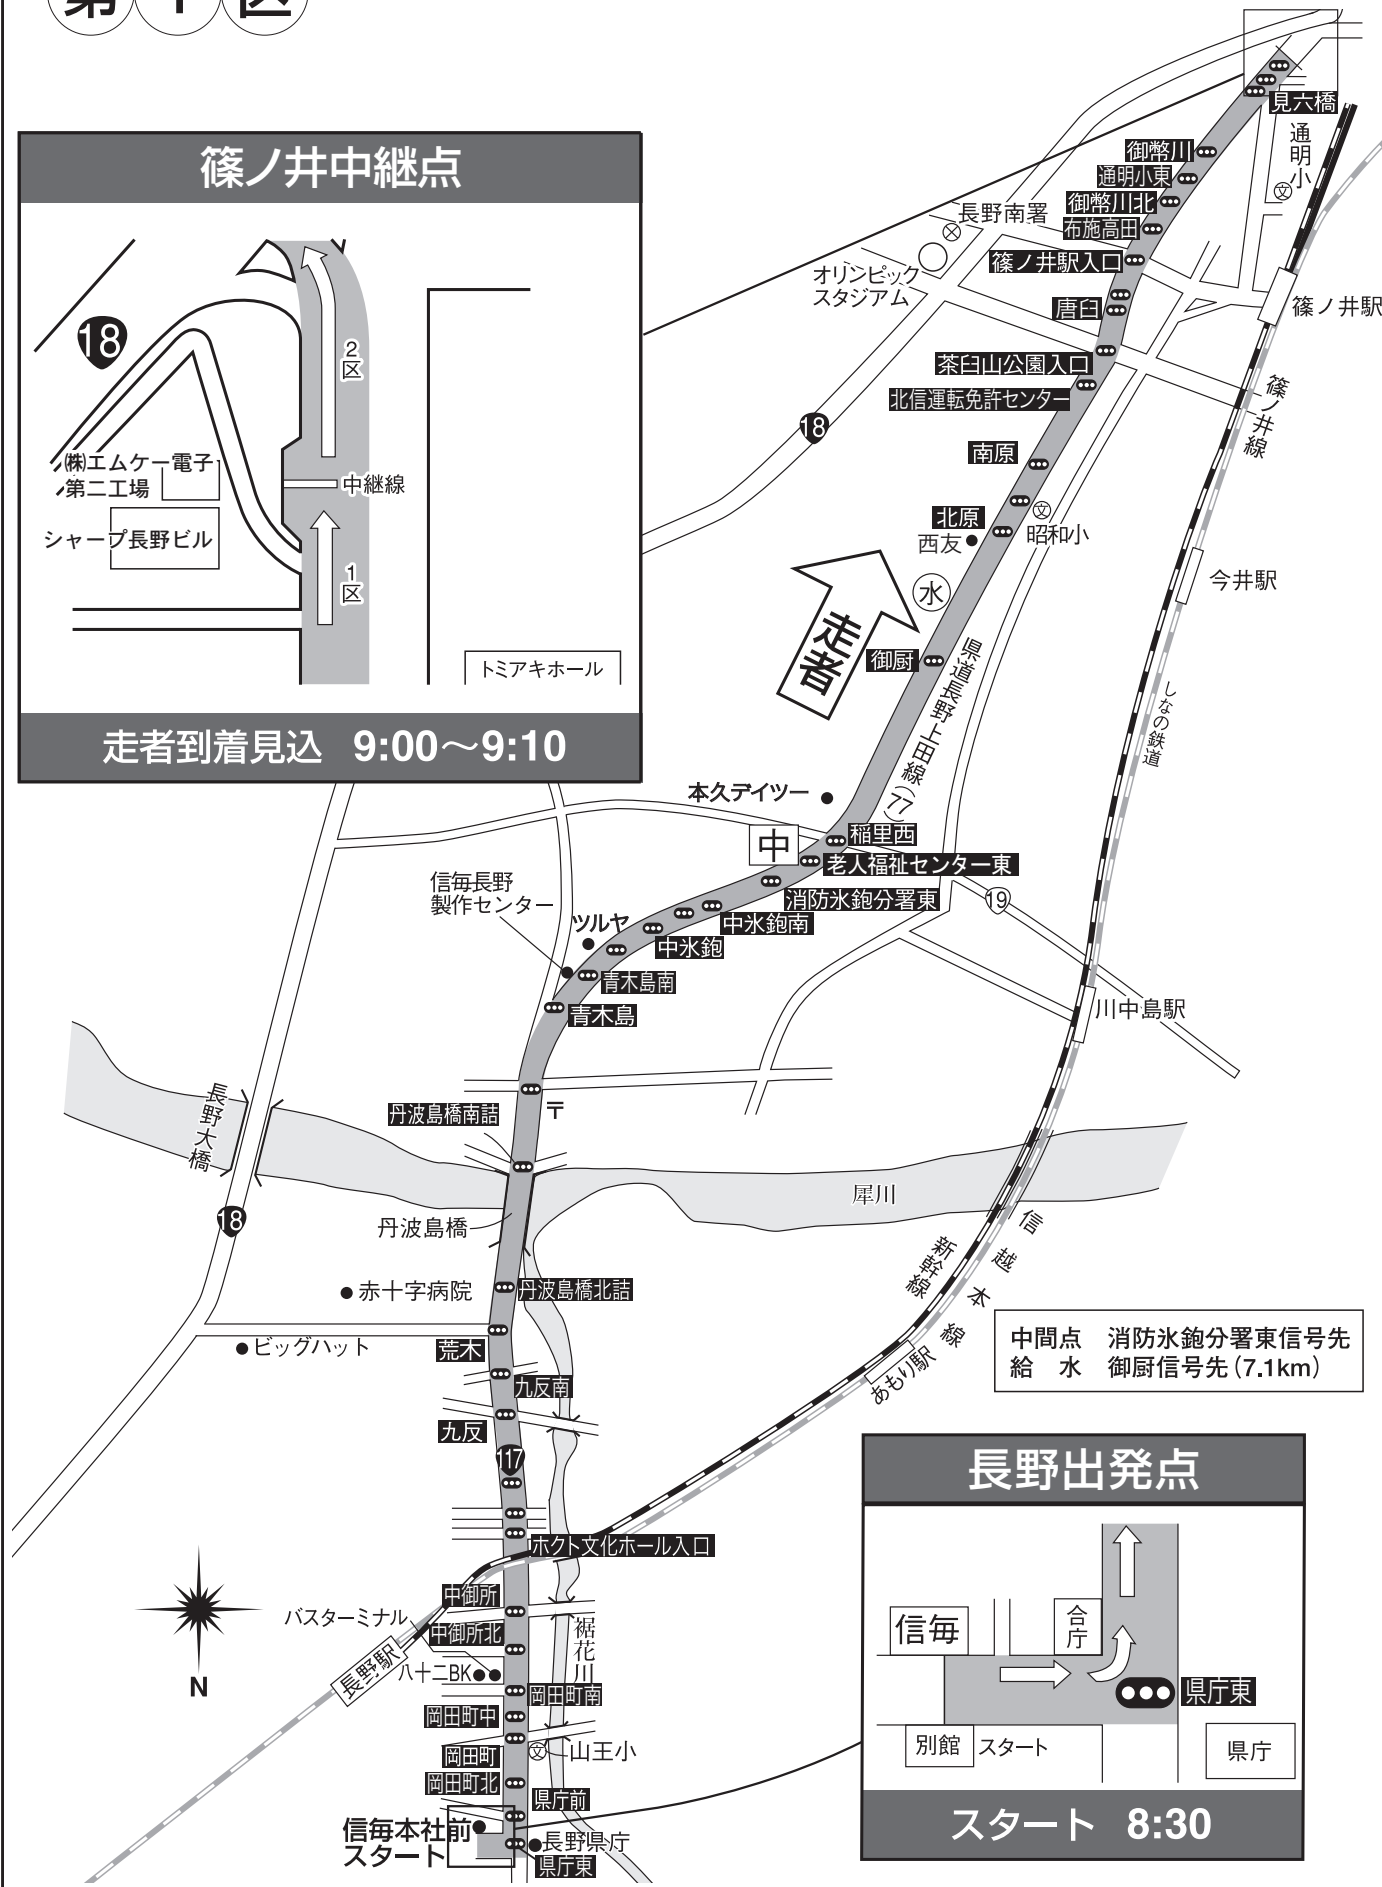

第 1 区

長野⇒篠ノ井

11.6km

篠ノ井中継点

走者到着見込 9:00~9:10

中間点 消防水鉤分署東信号先
給水 御厨信号先 (7.1km)

長野出発点

スタート 8:30