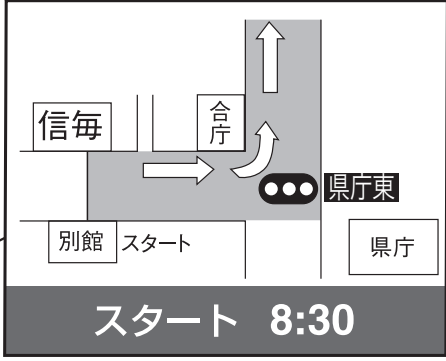

第 1 区

長野⇒篠ノ井

11.6km

篠ノ井中継点

走者到着見込 9:00~9:10

中間点 消防水鉤分署東信号先
給水 御厨信号先 (7.1km)

長野出発点

スタート 8:30