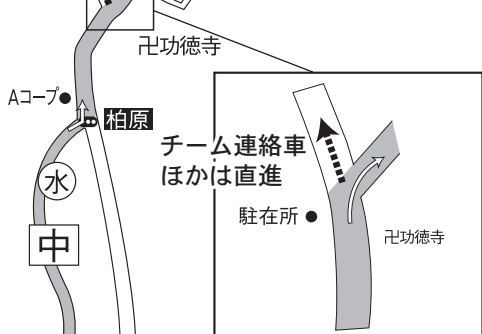

第10区

白樺湖⇒茅野

15.8km

中間点 「柏原入口」バス停
給水 柏原バイパス出口 (8.0km)

白樺湖ローヤルヒルスキー場

白樺湖入口

白樺湖中継点

車山高原
車山高原スキー場