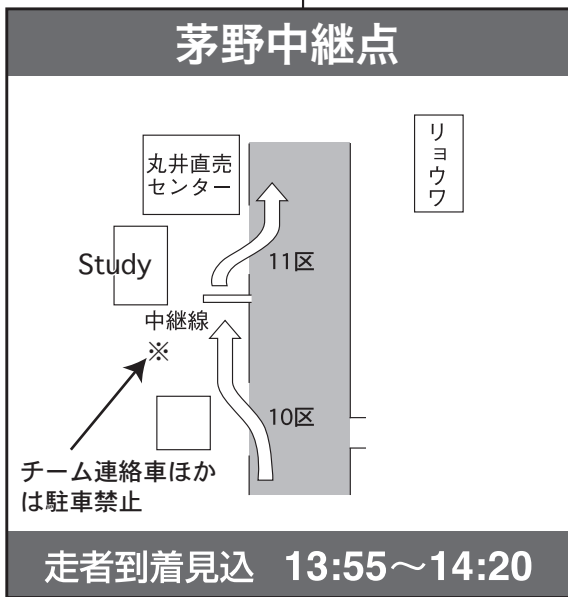

第10区

白樺湖⇒茅野

15.8km

中間点 「柏原入口」バス停
給水 柏原バイパス出口 (8.0km)

白樺湖ローヤルヒルスキー場

白樺湖入口

白樺湖中継点

車山高原
車山高原スキー場