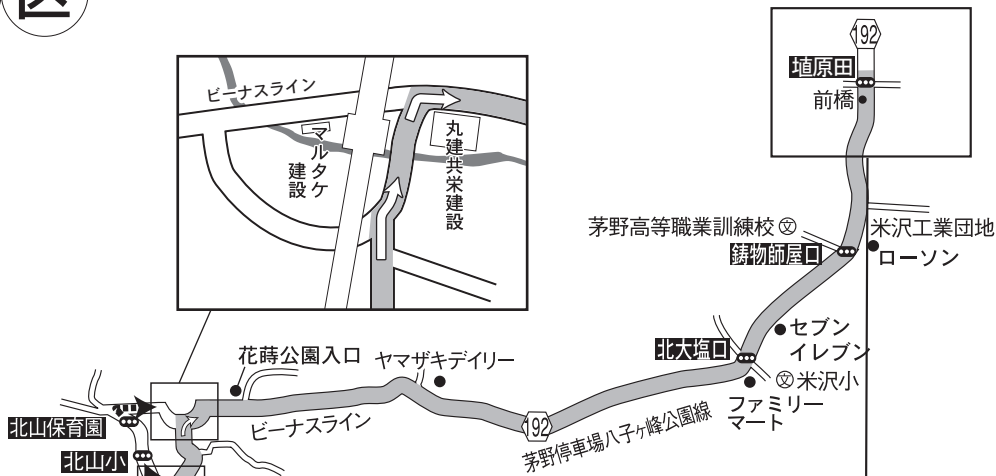

第10区

白樺湖⇒茅野

15.8km

中間点 「柏原入口」バス停
給水 柏原バイパス出口 (8.0km)

白樺湖ローヤルヒルスキー場

白樺湖入口

白樺湖中継点

車山高原
車山高原スキー場