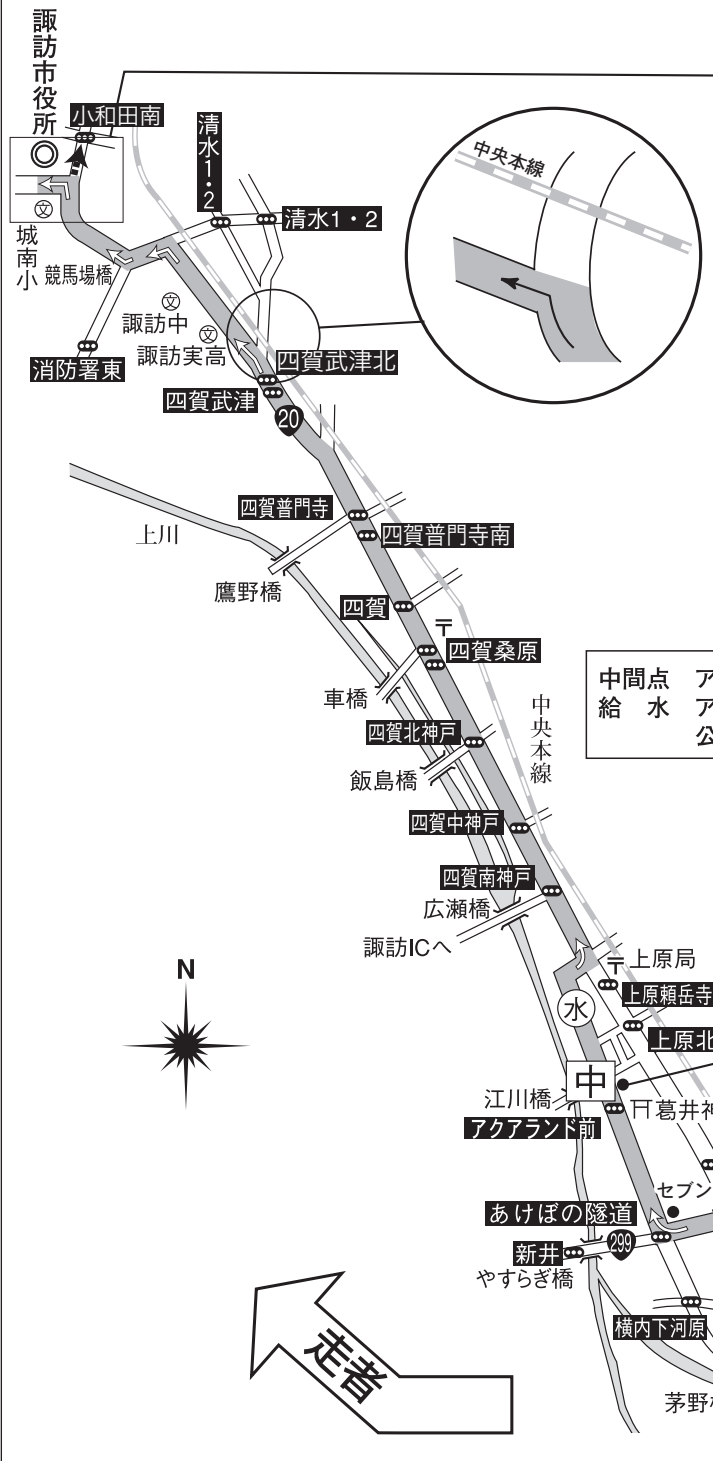

第11区

茅野⇒諏訪

10.0km

中間点 給水
アクアランド茅野
アクアランド過ぎ
公園空地 (5.3km)