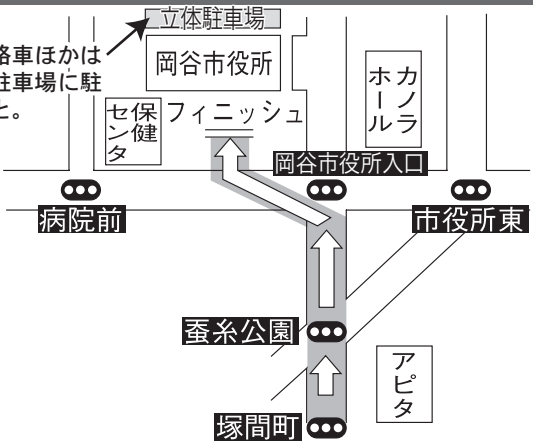

第12区

諏訪⇒岡谷

10.1km

チーム連絡車ほかは唐橋下を右折して岡谷市役所裏側の立体駐車場へ。

中間点 湖浜信号手前
給水 高浜湖岸道路入口 (5.0km)

岡谷決勝点

チーム連絡車ほかは必ず立体駐車場に駐車すること。

走者到着見込 15:00~15:15