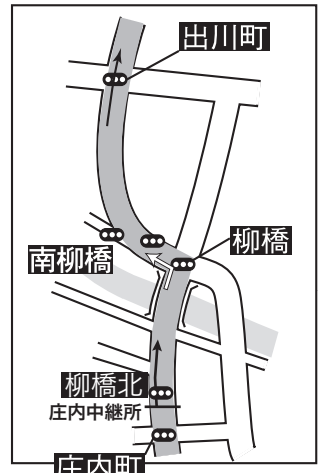

第14区

庄内⇒塩尻

10.7km

塩尻中継点

走者到着見込 8:40~8:50

走者

中間点 村井信号
給水 AEON TOWN(5.3km)