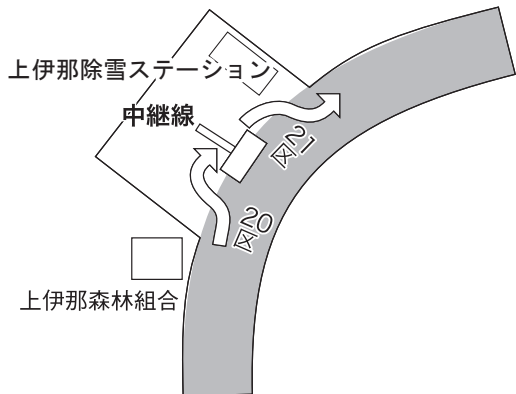

福岡中継点

走者到着見込 11:30~11:50

中間点 南幼稚園入口手前