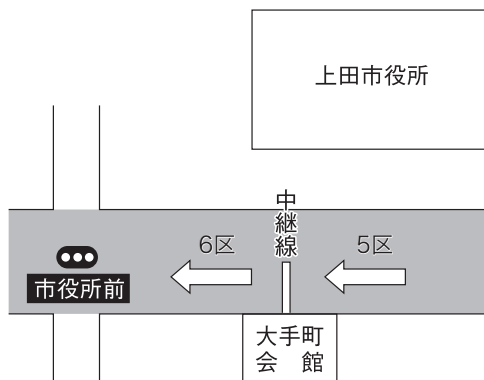

# 秋和⇒上田<女子>

3.2km

第5区

上田中継点

繰り上げスタート7分

中間点 パチンコnew asahi

走者到着見込 10:45~10:55