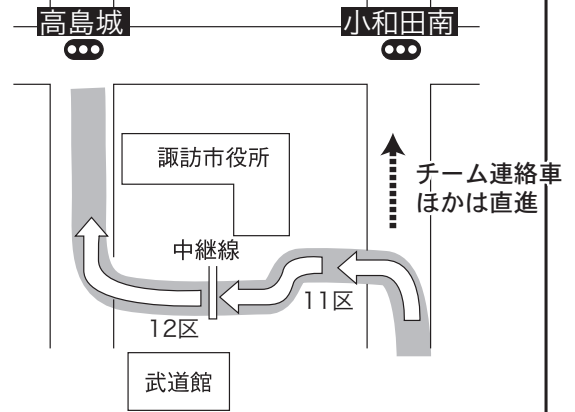

第11区

茅野⇒諏訪

10.0km

諏訪中継点

繰り上げスタート5分

走者到着見込 14:25~14:50

中間点 アクアランド茅野
給水 アクアランド過ぎ
公園空地 (5.3km)