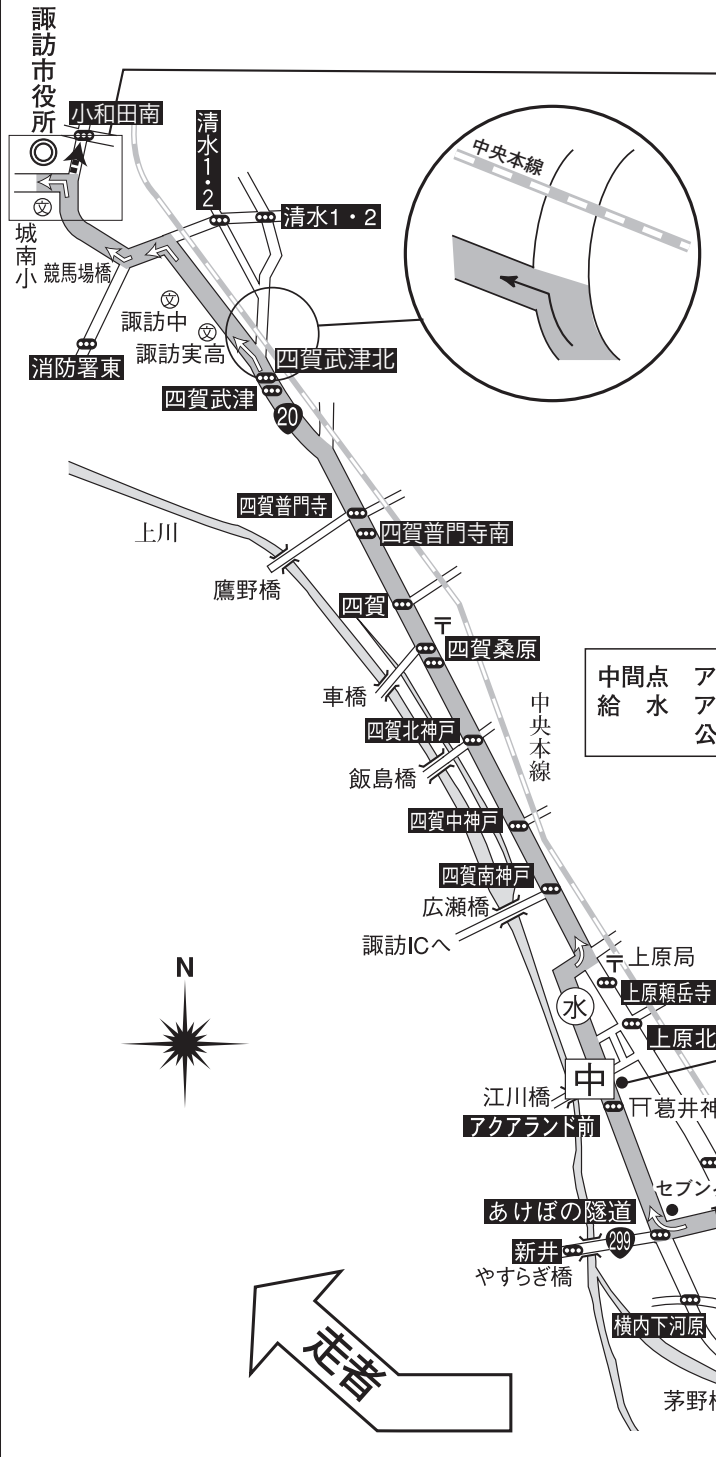

第11区

茅野⇒諏訪

10.0km

諏訪中継点

繰り上げスタート5分

走者到着見込 14:25~14:50

中間点 アクアランド茅野
給水 アクアランド過ぎ
公園空地 (5.3km)