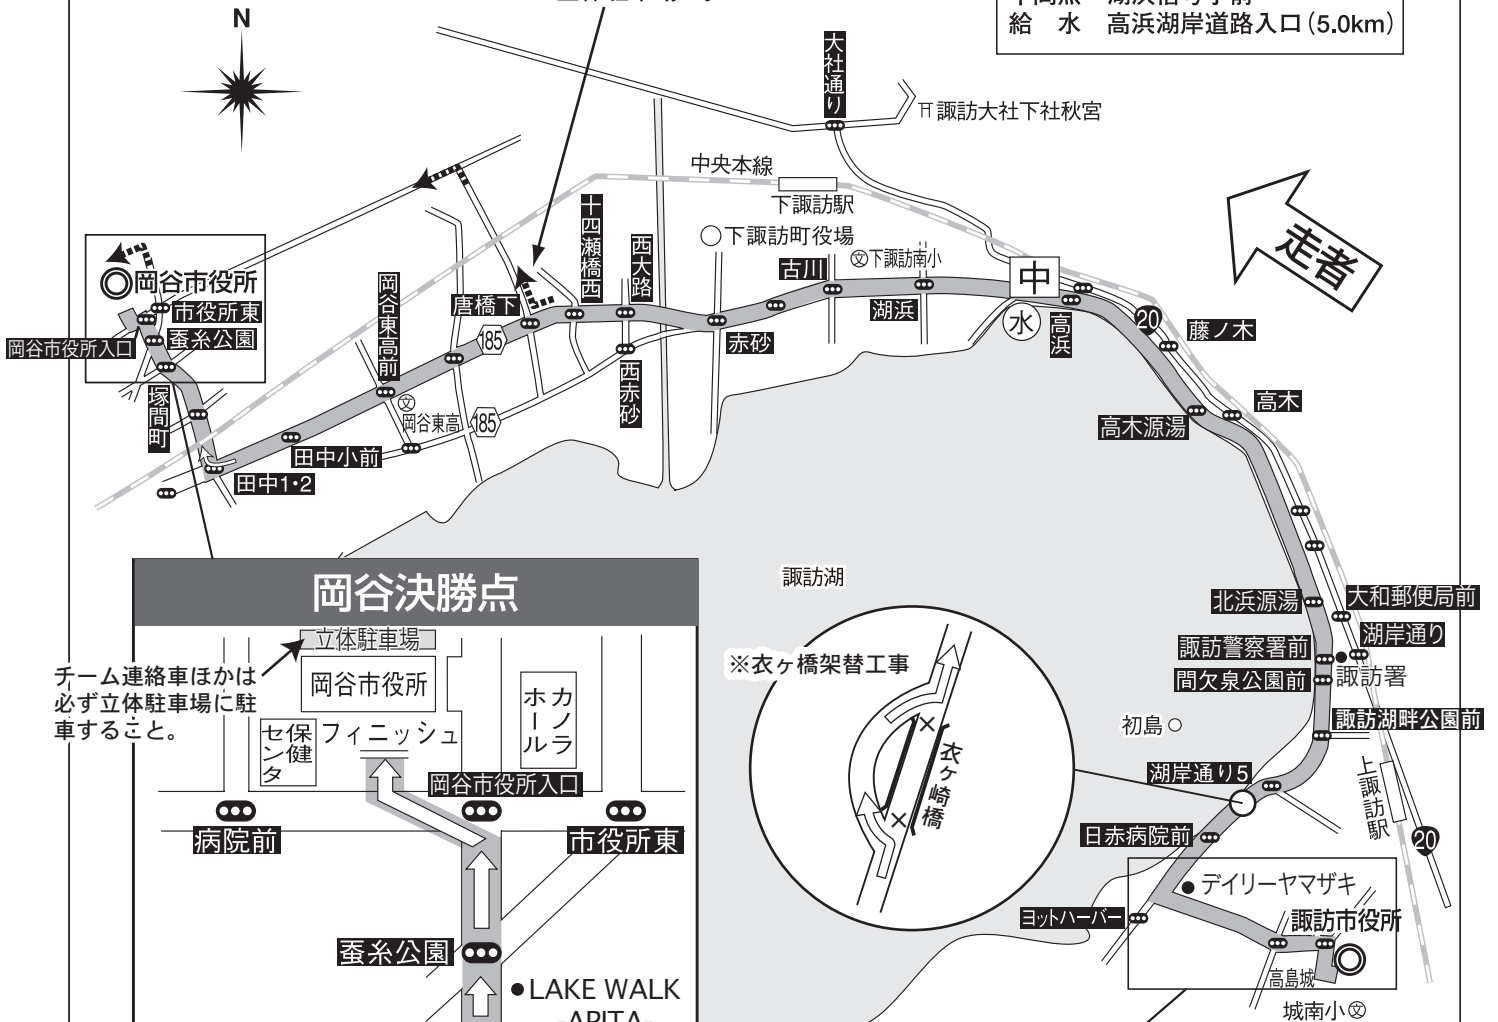

第12区

諏訪⇒岡谷

10.1km

チーム連絡車ほかは唐橋下を右折して岡谷市役所裏側の立体駐車場へ。

中間点 湖浜信号手前
給水 高浜湖岸道路入口 (5.0km)

岡谷決勝点

チーム連絡車ほかは必ず立体駐車場に駐車すること。

走者到着見込 15:00~15:15