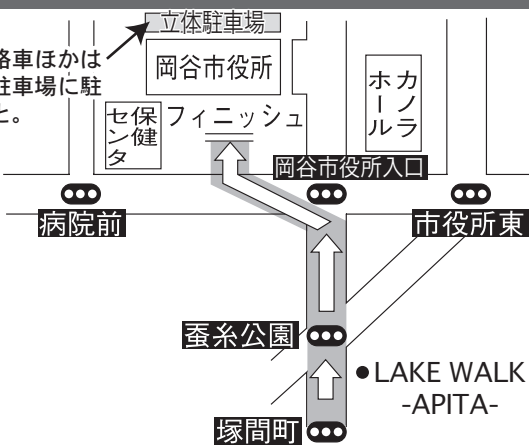

第12区

諏訪⇒岡谷

10.1km

チーム連絡車ほかは唐橋下を右折して岡谷市役所裏側の立体駐車場へ。

中間点 湖浜信号手前
給水 高浜湖岸道路入口 (5.0km)

岡谷決勝点

チーム連絡車ほかは必ず立体駐車場に駐車すること。

走者到着見込 15:00~15:15