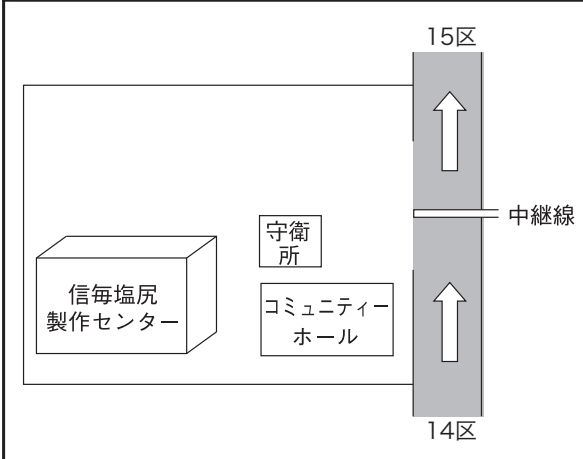

庄内⇒塩尻

10.7km

第14区

塩尻中継点

繰り上げスタート7分

走者到着見込 8:40~8:50

中間点 村井信号
給水 AEON TOWN(5.3km)