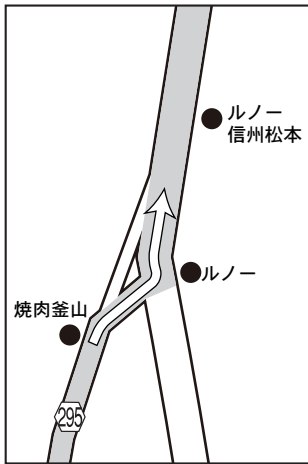

庄内⇒塩尻

10.7km

第14区

塩尻中継点

繰り上げスタート7分

走者到着見込 8:40~8:50

中間点 村井信号
給水 AEON TOWN(5.3km)