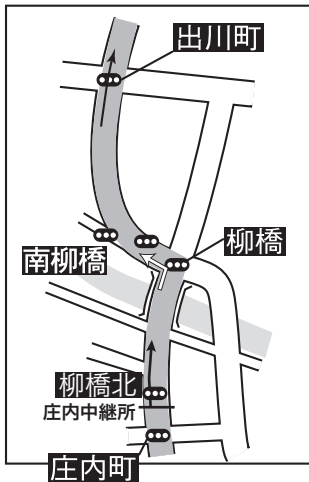

庄内⇒塩尻

10.7km

第14区

塩尻中継点

繰り上げスタート7分

走者到着見込 8:40~8:50

中間点 村井信号
給水 AEON TOWN(5.3km)