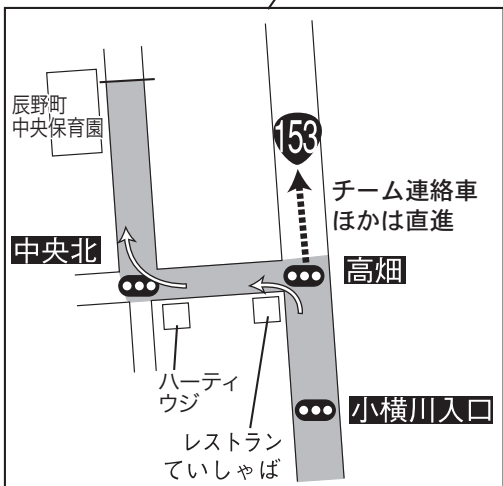

第16区

北小野⇒辰野

10.4km

辰野中継点

繰り上げスタート7分

17区 役場入口
グラウンド
町民会館
辰野町役場
中央辰野保育園
中継線
16区

走者到着見込 9:40~10:00

中間点 小野川“赤い”橋
給水 「唐木沢」バス停 (7.0km)