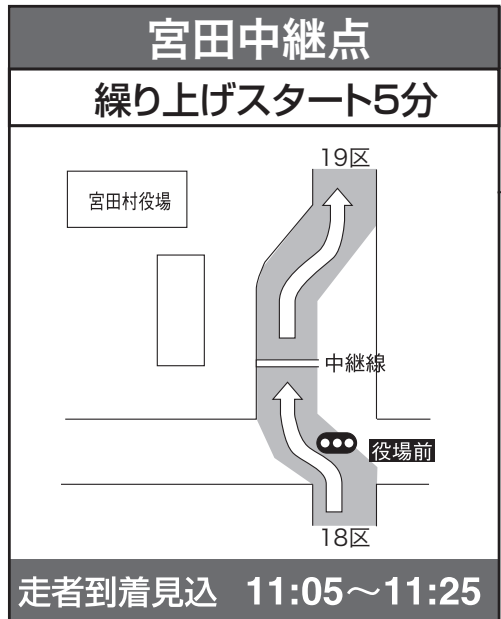

# 第18区

## 伊那⇒宮田

10.0km

中間点 沢渡信号  
給水 卸売団地入口信号手前空地 (6.6km)

小田切川

小田切川橋

宮田駅

桜木町

宮田村役場

仲町

北町

役場前

153

中央分離帯

赤木駅

諏訪神社

宮田沢渡線