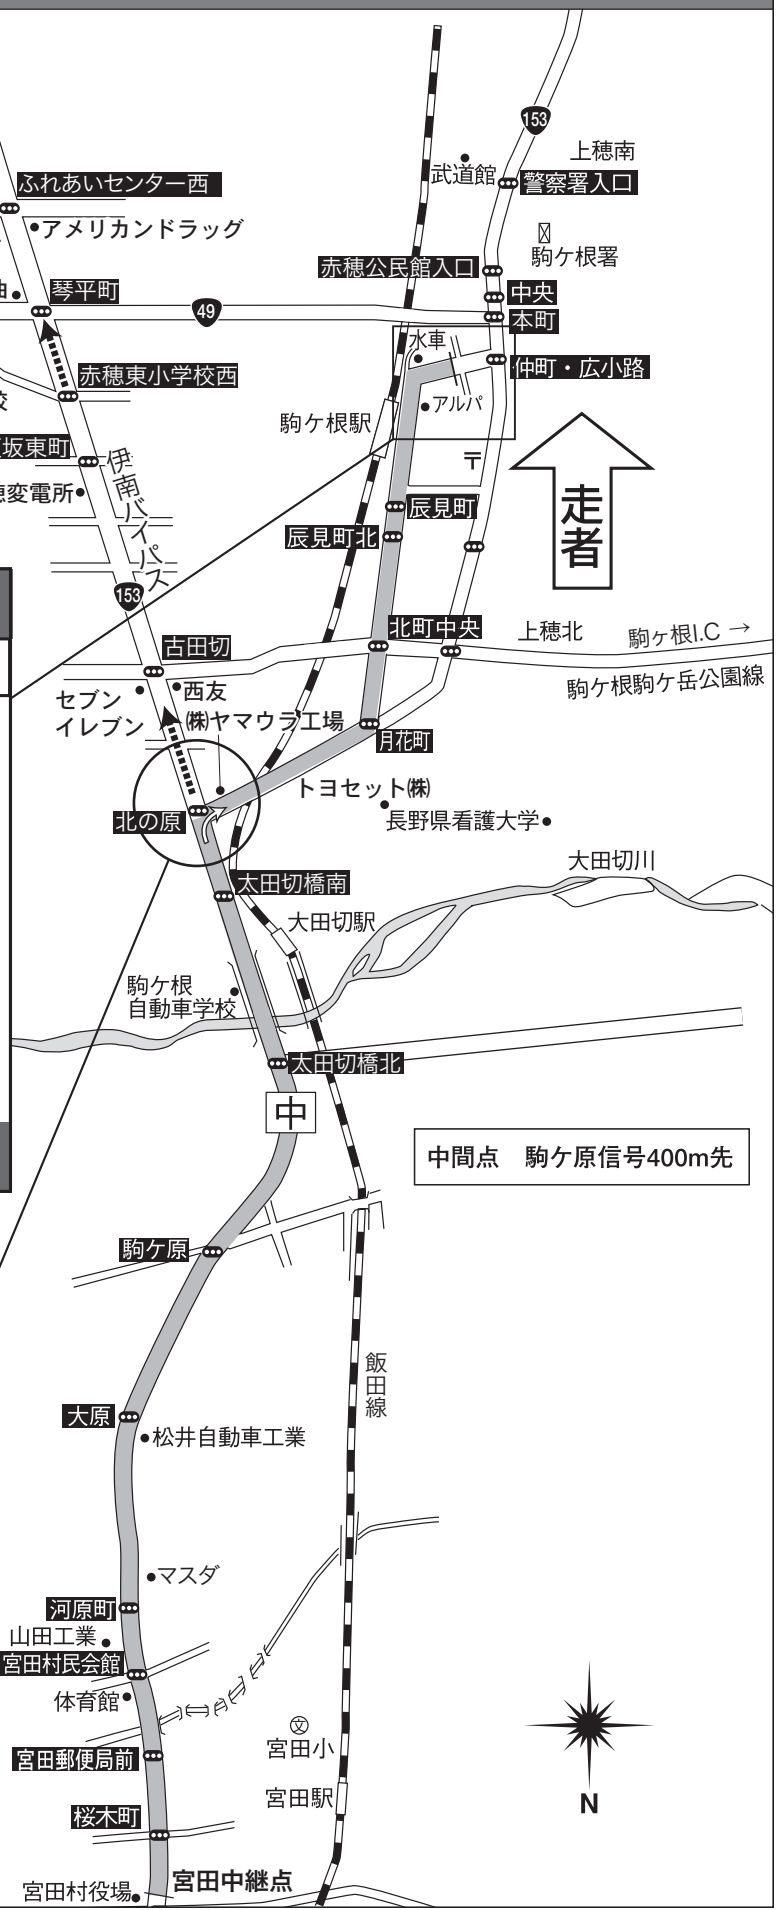

第19区

宮田⇒駒ヶ根<女子>

4.3km

駒ヶ根中継点
繰り上げスタート7分

走者到着見込 11:20~11:30

中間点 駒ヶ原信号400m先