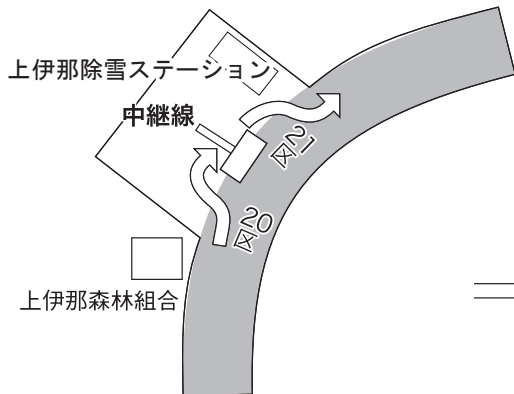

第20区

駒ヶ根⇒福岡<男子中学生>

4.3km

福岡中継点

繰り上げスタート7分

走者到着見込 11:30~11:50

中間点 南幼稚園入口手前

走者