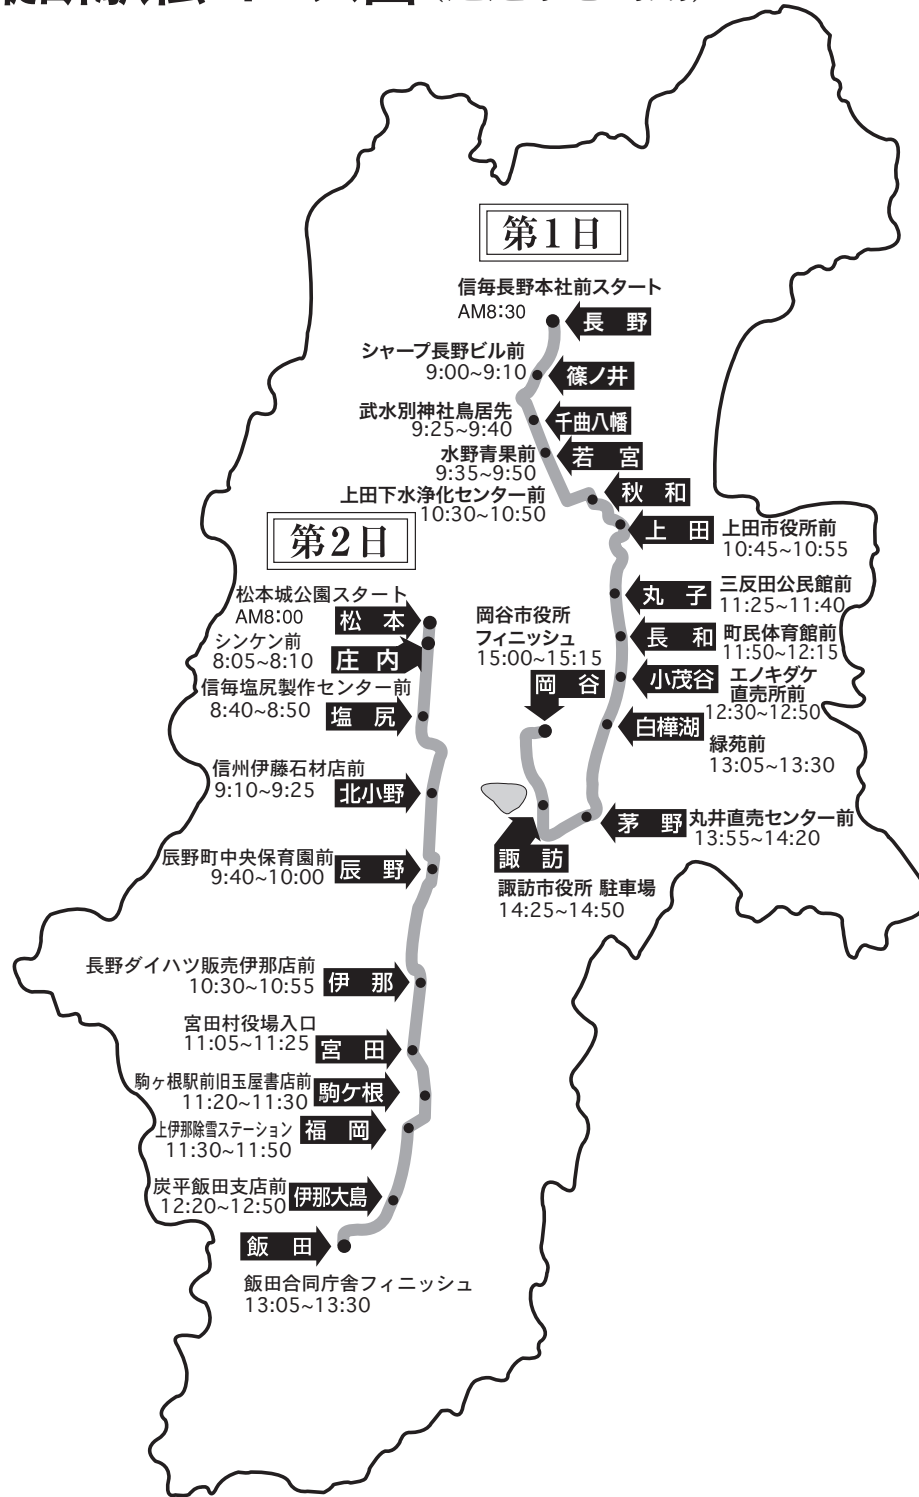

長野県縦断駅伝コース図 (通過予想時刻)

レース車列概念図

「レース帯」チーム連絡車ほかは原則としてレース帯に進入禁止