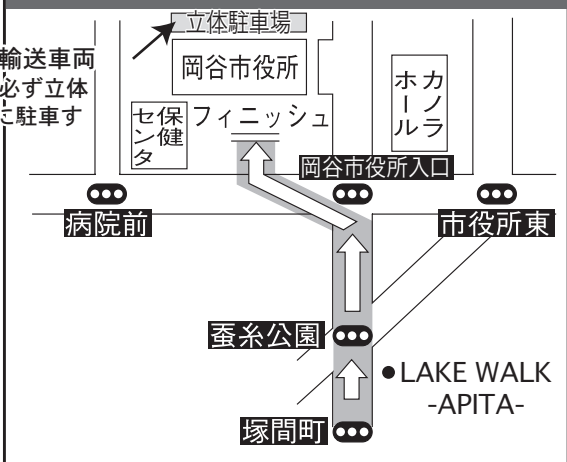

# 第12区

## 諏訪⇒岡谷

10.1km

競技者輸送車両ほかは唐橋下を右折して岡谷市役所裏側の立体駐車場へ。

中間点 湖浜信号手前  
給水 高浜湖岸道路入口 (5.0km)

### 岡谷決勝点

競技者輸送車両ほかは必ず立体駐車場に駐車すること。

走者到着見込 15:00~15:15