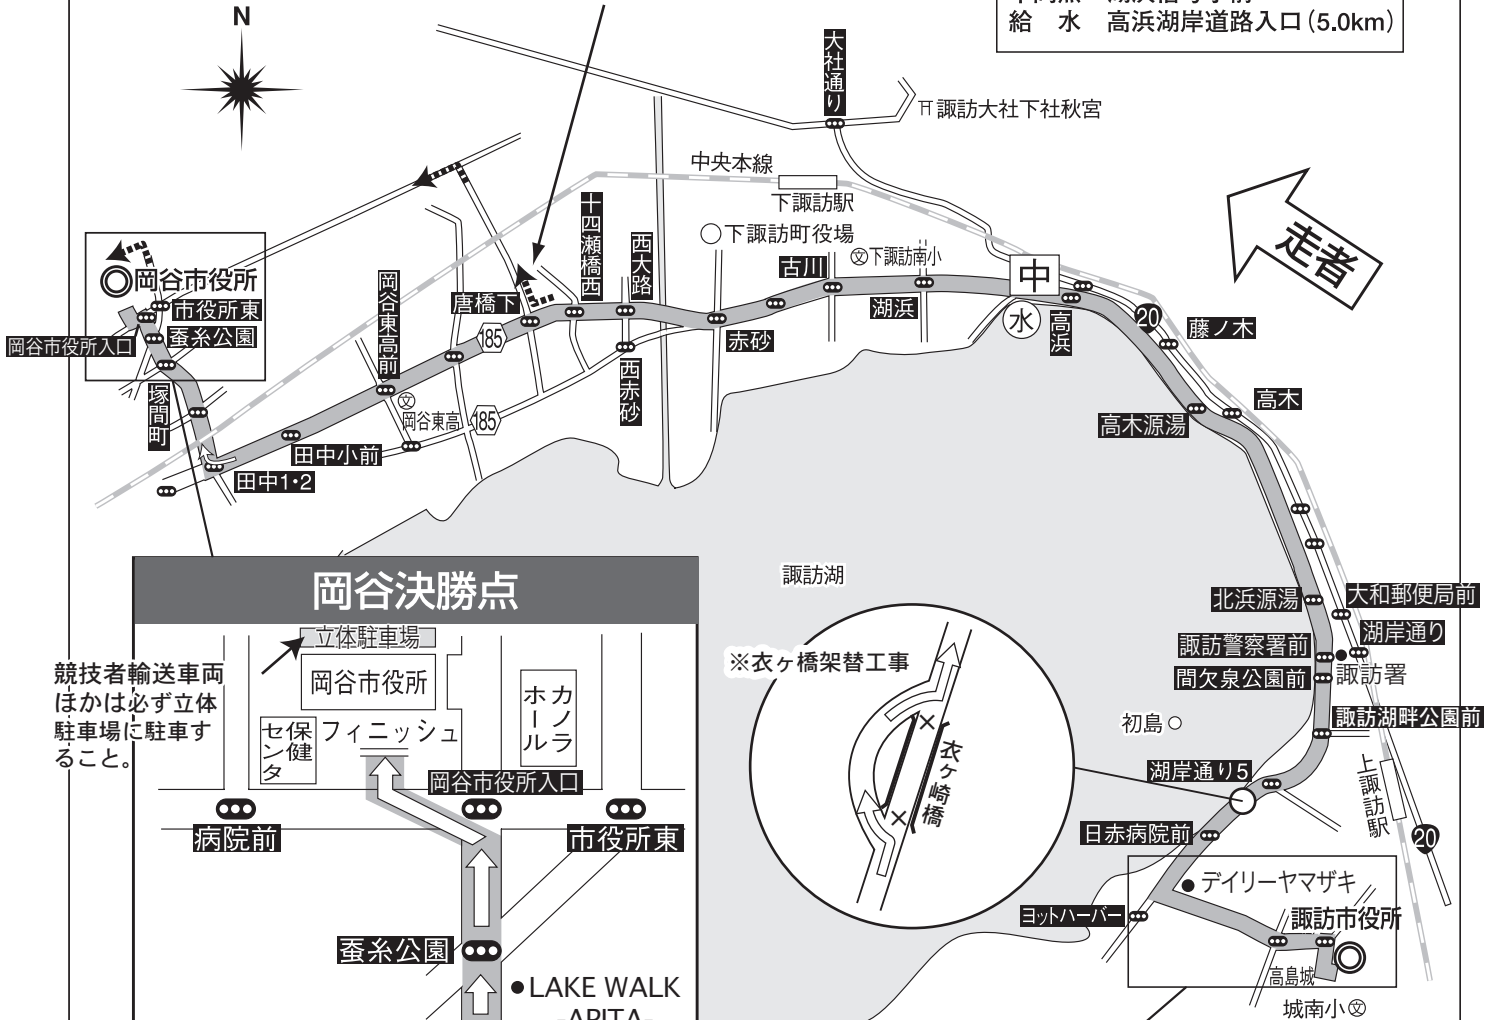

# 第12区

## 諏訪⇒岡谷

10.1km

競技者輸送車両ほかは唐橋下を右折して岡谷市役所裏側の立体駐車場へ。

中間点 湖浜信号手前  
給水 高浜湖岸道路入口 (5.0km)

### 岡谷決勝点

競技者輸送車両ほかは必ず立体駐車場に駐車すること。

走者到着見込 15:00~15:15