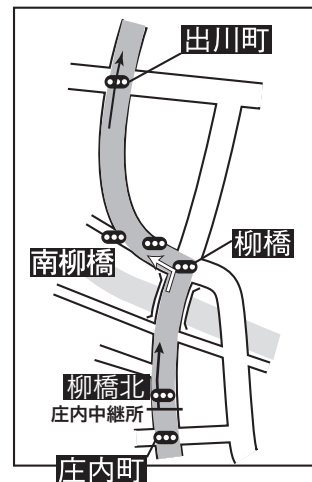

庄内⇒塩尻

10.7km

第14区

塩尻中継点

繰り上げスタート7分

走者到着見込 8:40~8:50

中間点 村井信号
給水 AEON TOWN(5.3km)