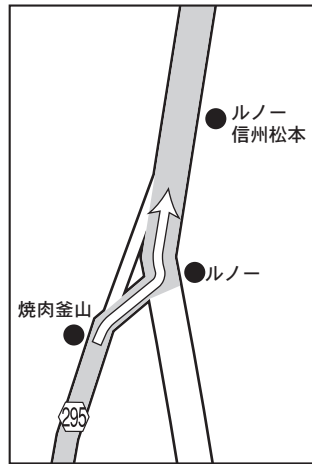

庄内⇒塩尻

10.7km

第14区

塩尻中継点

繰り上げスタート7分

走者到着見込 8:40~8:50

中間点 村井信号
給水 AEON TOWN(5.3km)