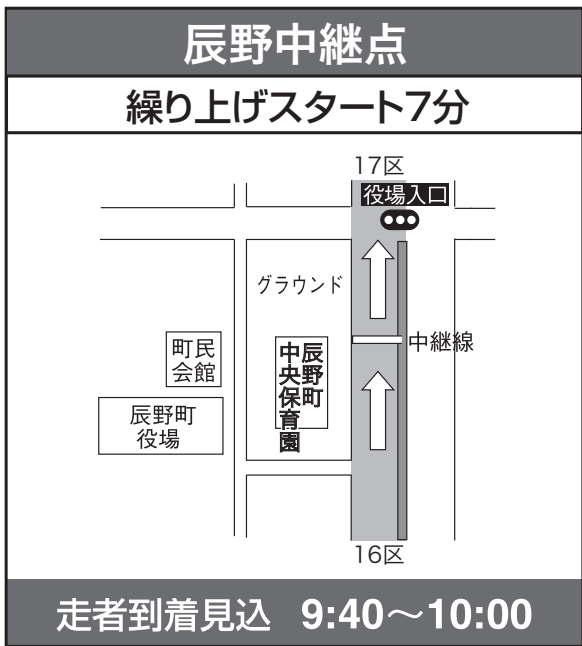

第16区

北小野⇒辰野

10.4km

中間点 小野川“赤い”橋  
給水 「唐木沢」バス停 (7.0km)