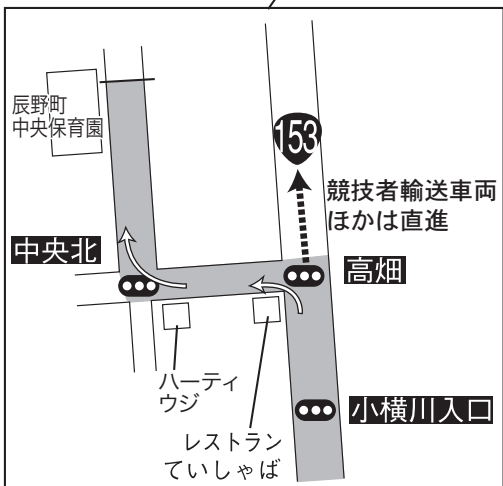

第16区

北小野⇒辰野

10.4km

中間点 小野川“赤い”橋  
給水 「唐木沢」バス停 (7.0km)