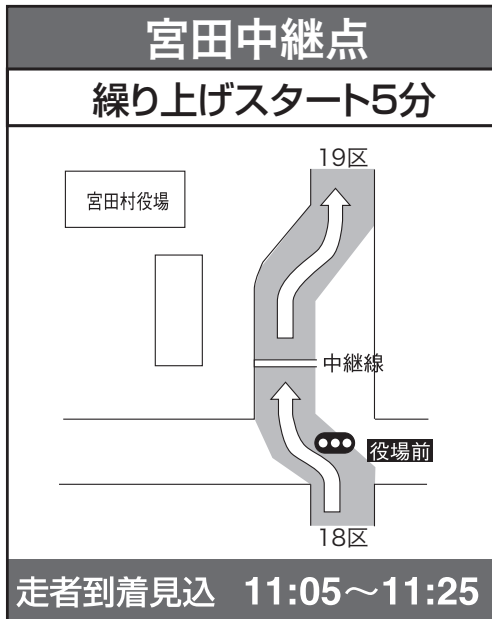

第18区

伊那⇒宮田

10.0km

中間点 沢渡信号
給水 卸売団地入口信号手前空地 (6.6km)