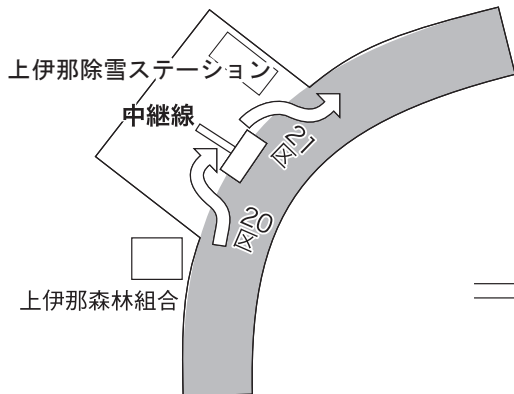

福岡中継点

繰り上げスタート7分

走者到着見込 11:30~11:50

中間点 南幼稚園入口手前

走者