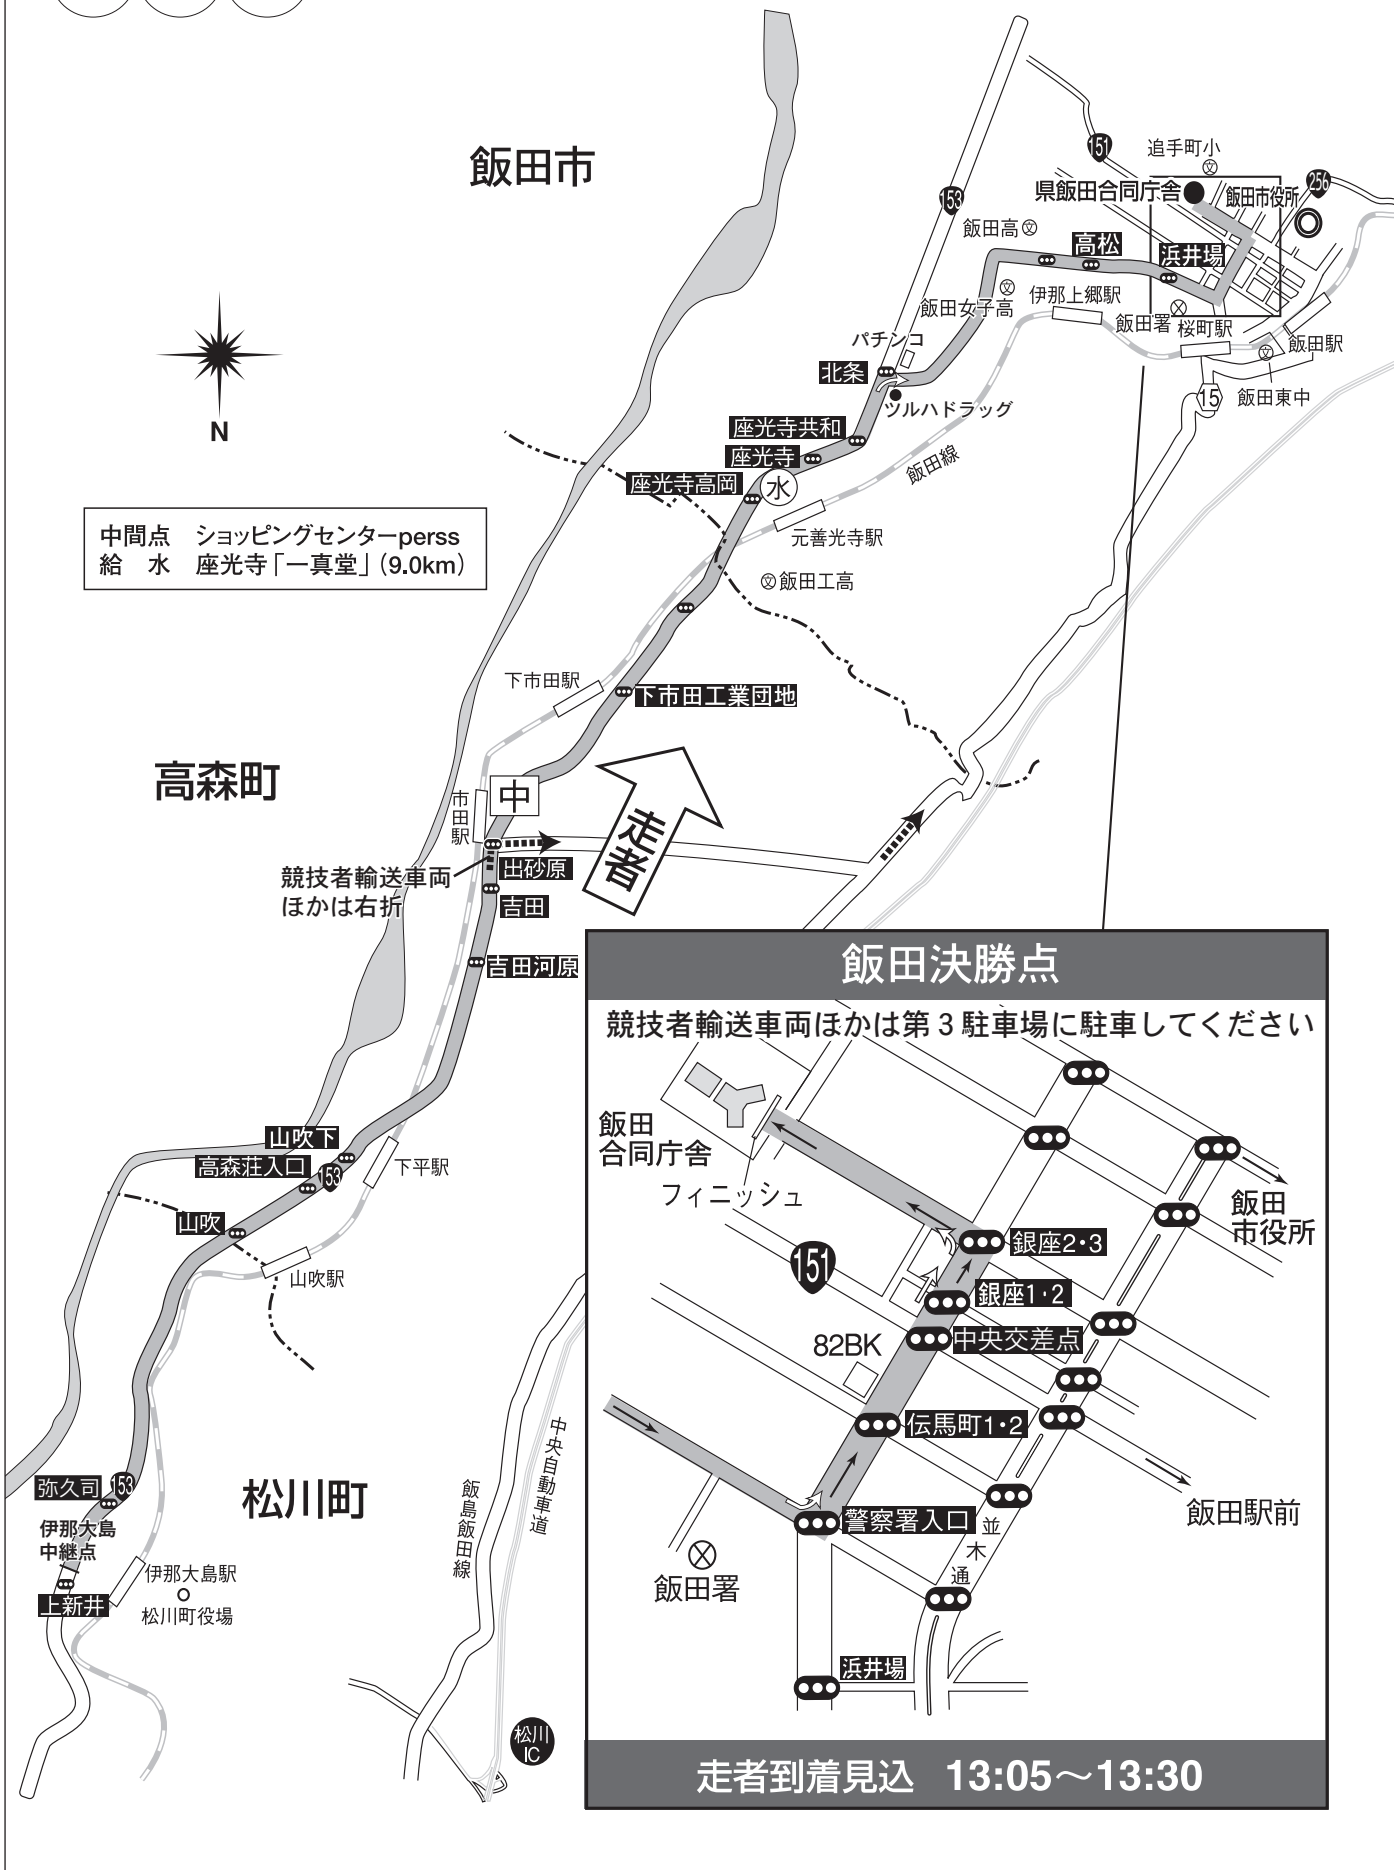

第22区

伊那大島⇒飯田

14.0km

中間点 ショッピングセンターperss
給水 座光寺「一真堂」(9.0km)

飯田決勝点

競技者輸送車両ほかは第3駐車場に駐車してください

飯田合同庁舎
フィニッシュ

151

銀座2・3
銀座1・2
中央交差点
82BK
伝馬町1・2
警察署入口
飯田署
浜井場

飯田市役所
飯田駅前

走者到着見込 13:05~13:30