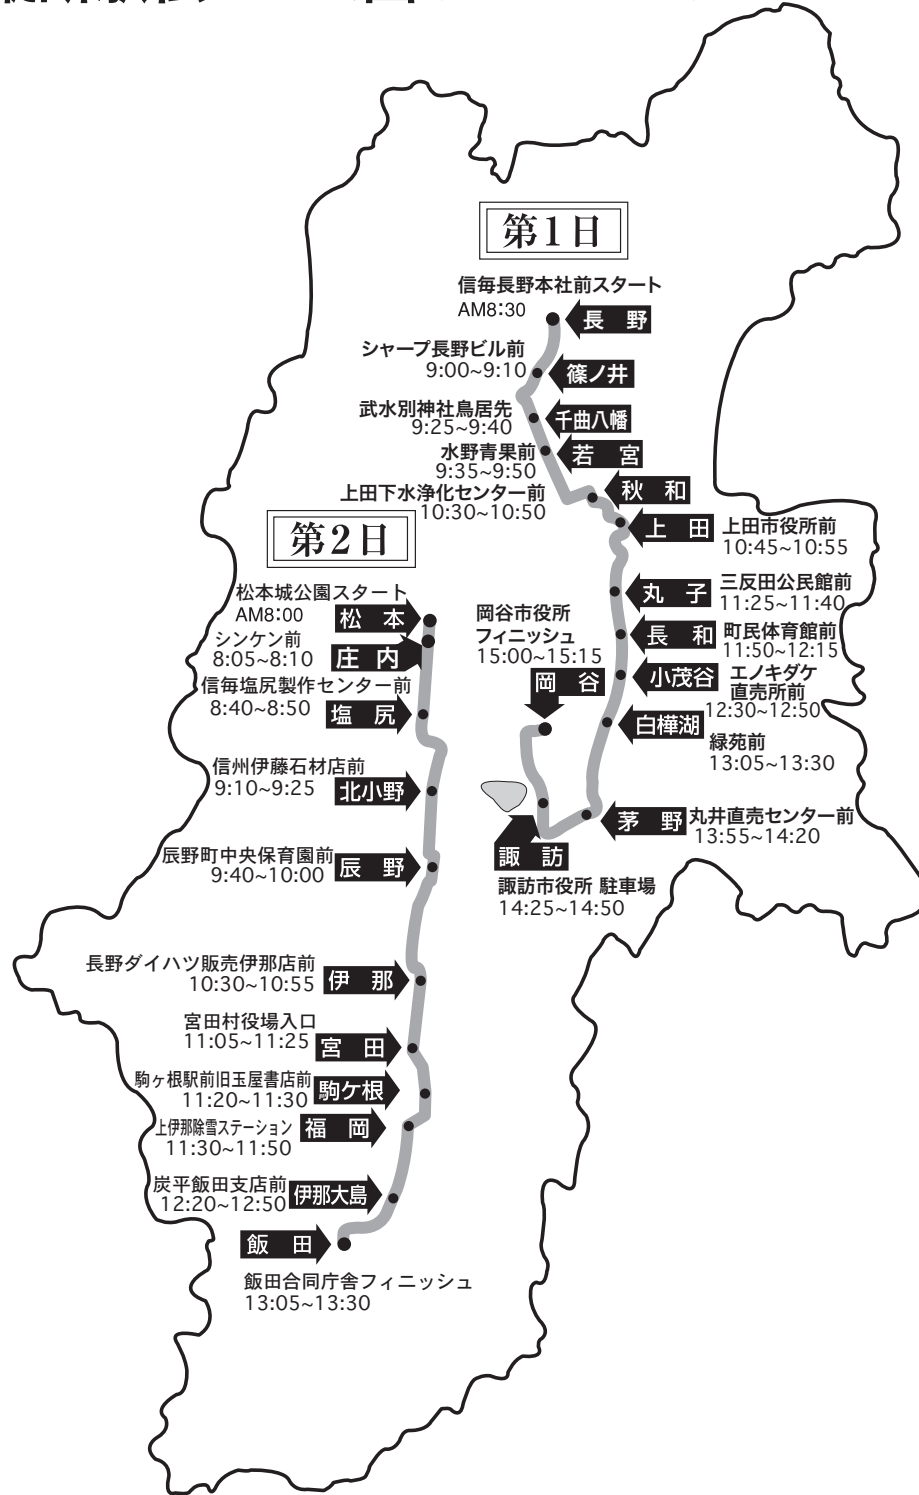

# 長野県縦断駅伝コース図 (通過予想時刻)

## レース車列概念図