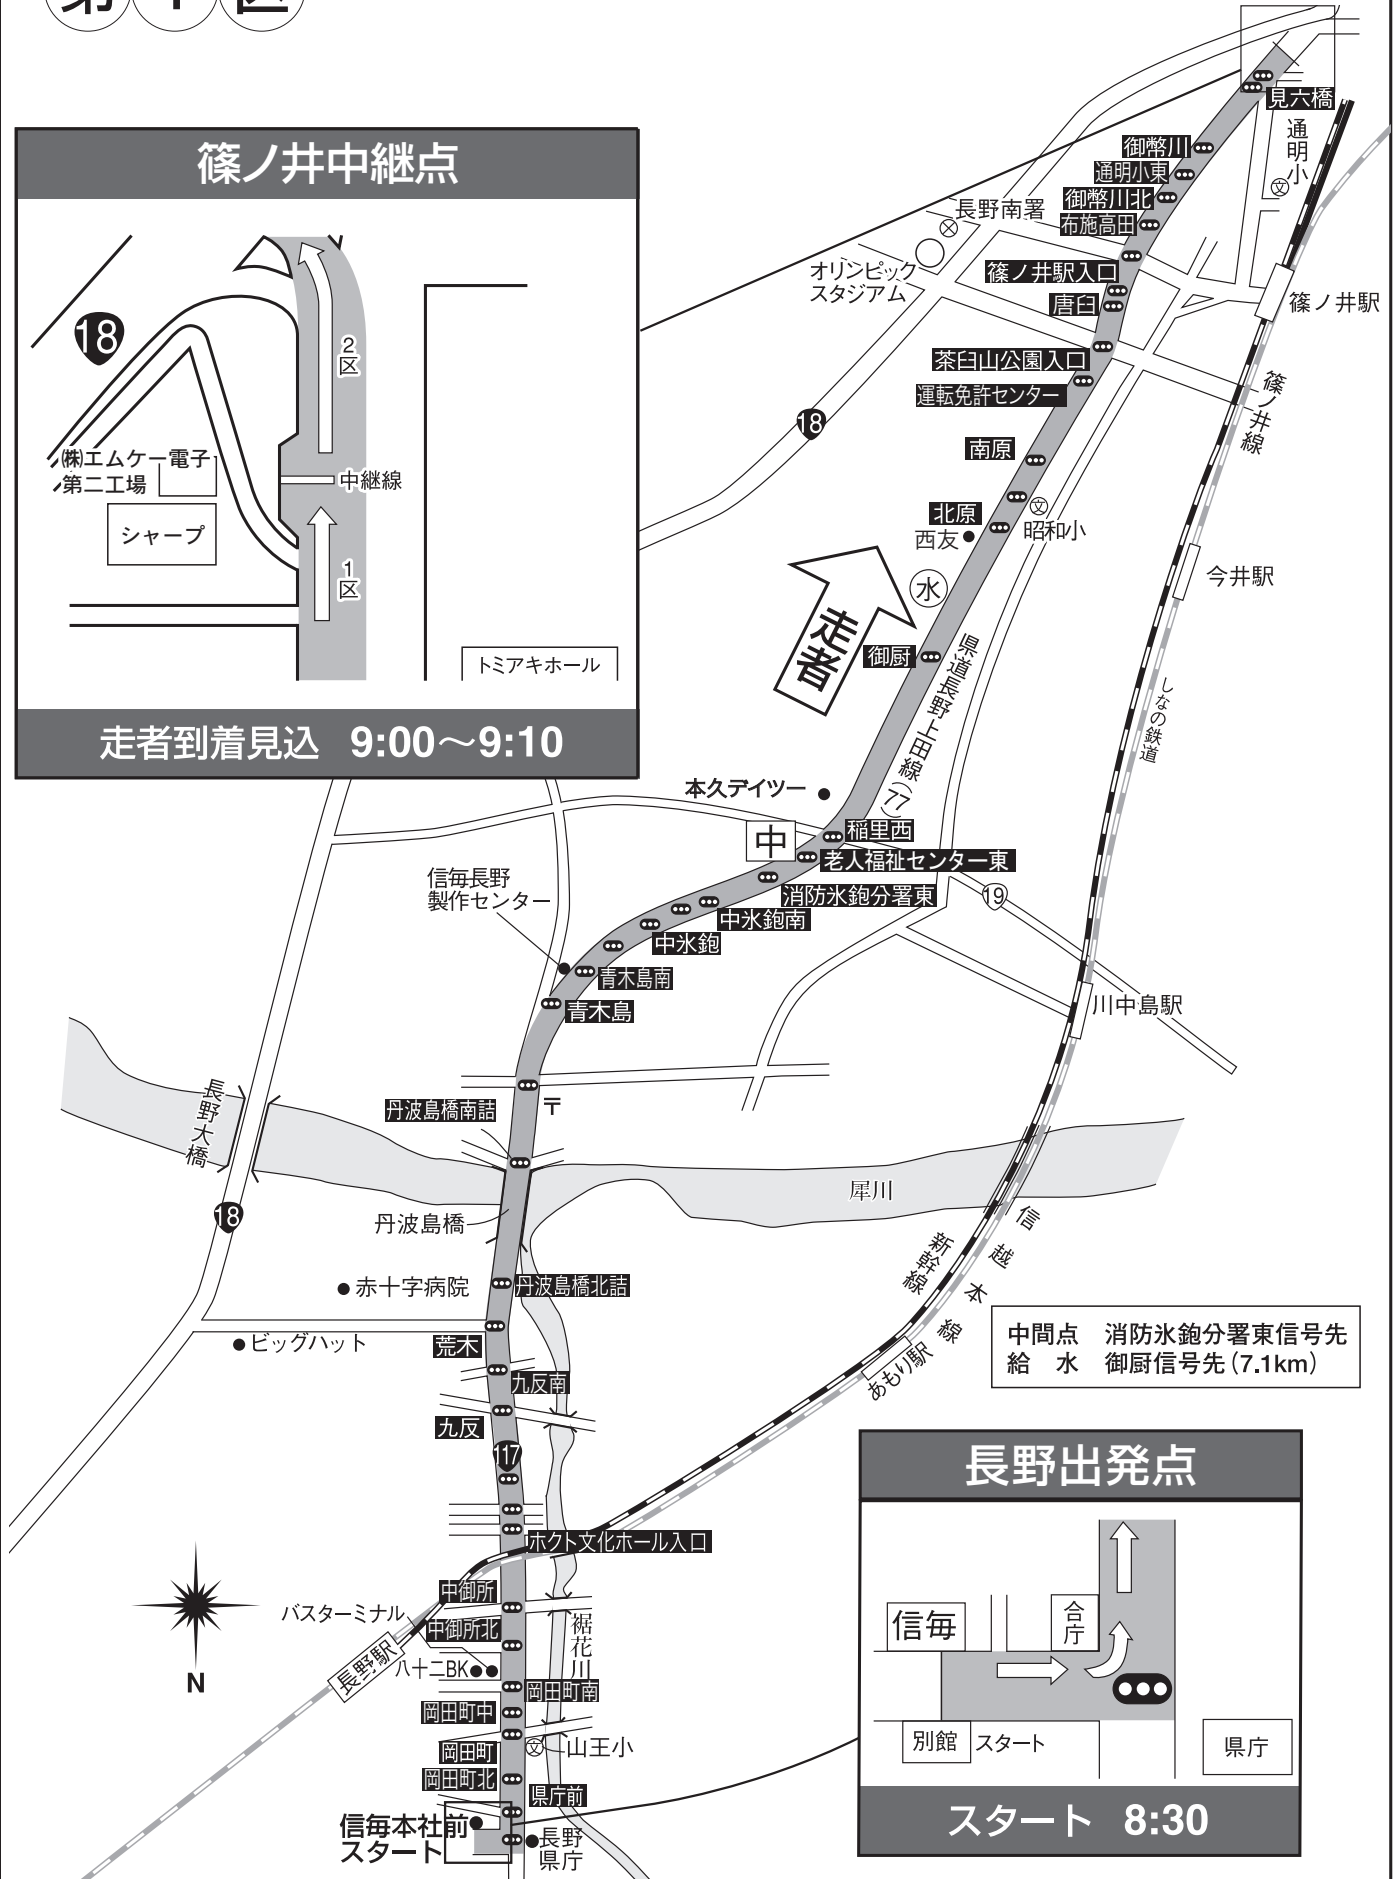

第1区

長野⇒篠ノ井

11.6km

篠ノ井中継点

中間点 消防水鉤分署東信号先
給水 御厨信号先 (7.1km)

長野出発点