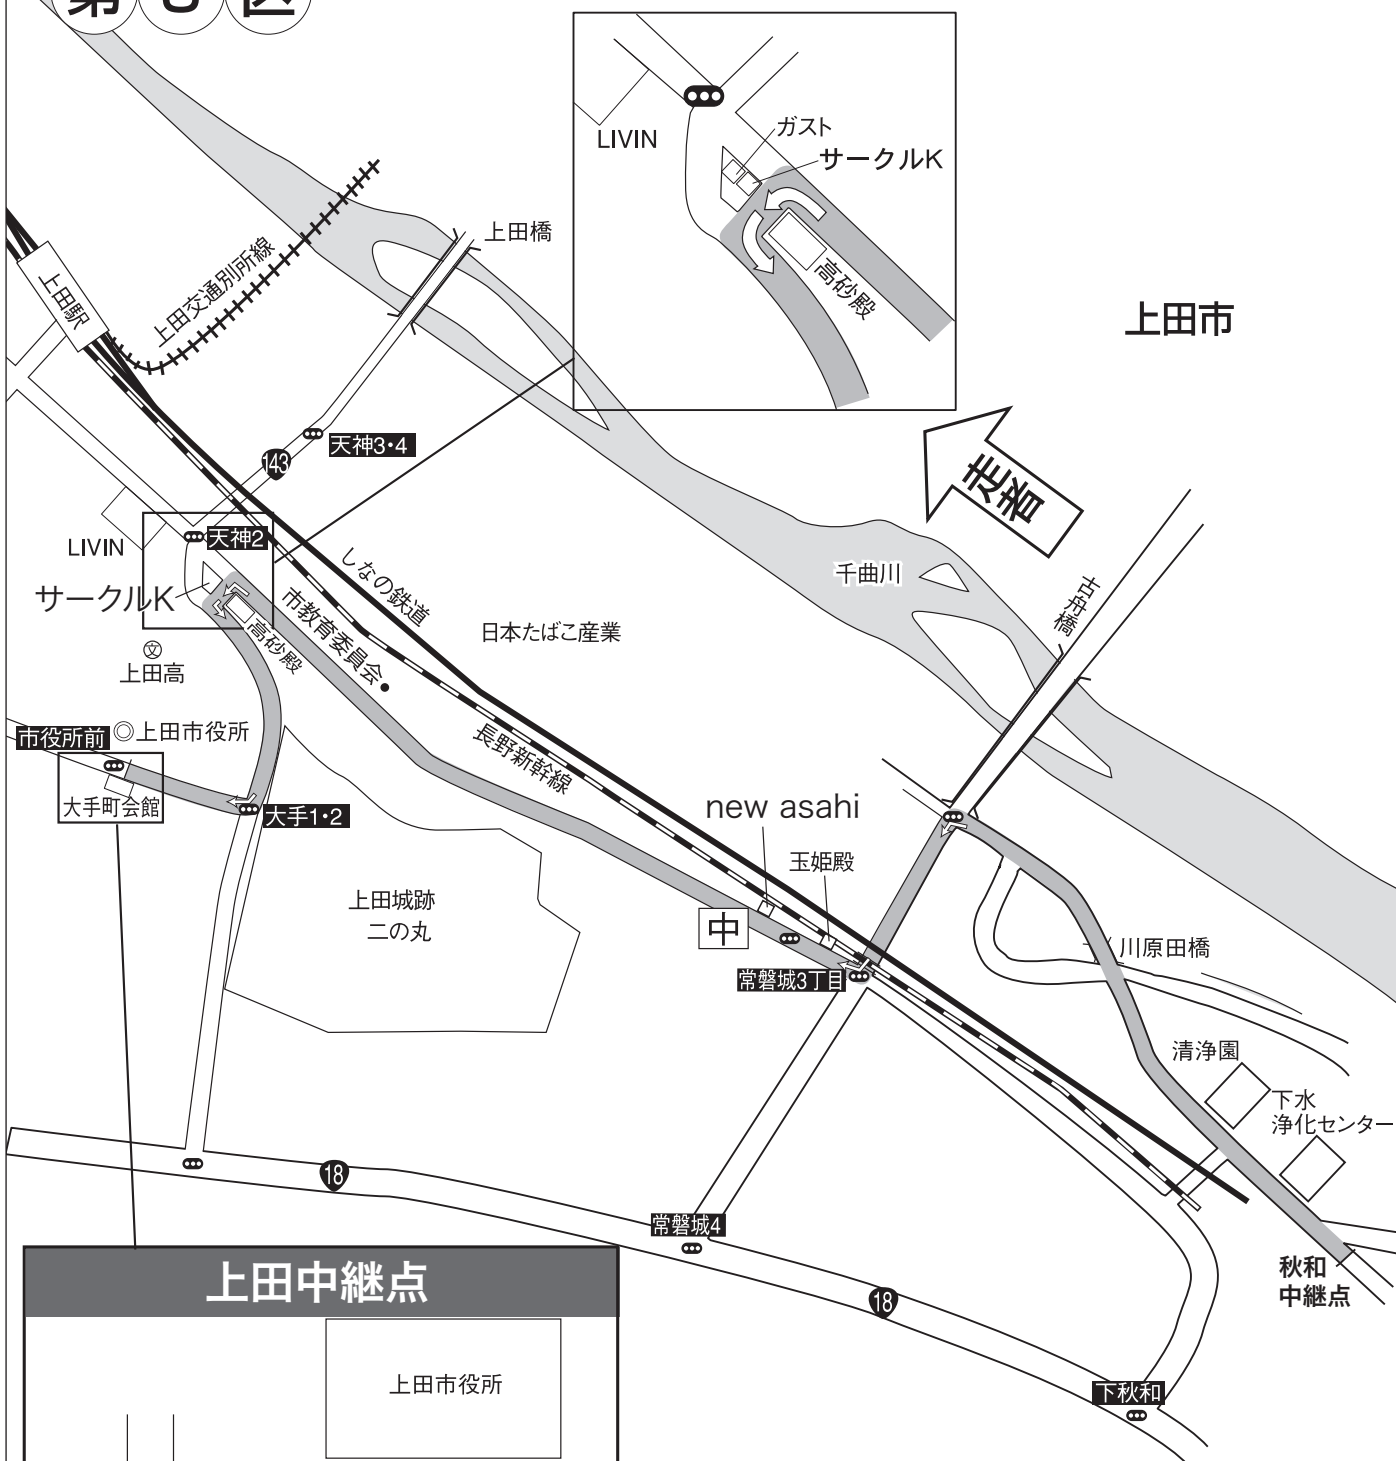

秋和⇒上田<女子>

3.2km

第5区

上田中継点

上田市役所

市役所前 ← 6区 | 中継線 | 5区 ← 大手町会館

走者到着見込 10:45~10:55

中間点 パチンコnew asahi