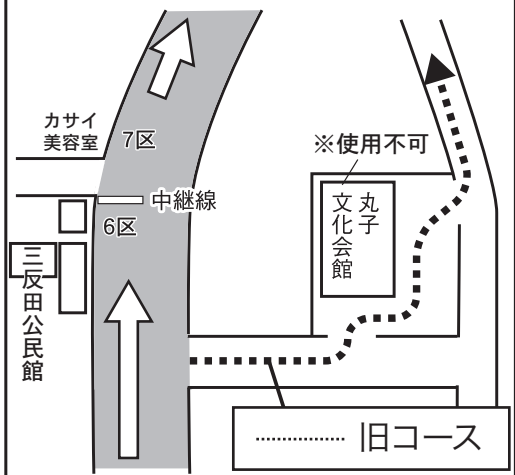

第6区

上田⇒(新)丸子

12.9km

丸子中継点(新設)

走者到着見込 11:25~11:40

中間点「ビュータウン茂沢」看板  
給水 長野新幹線橋梁下(8.2km)

※信号名が一緒なので  
注意して下さい