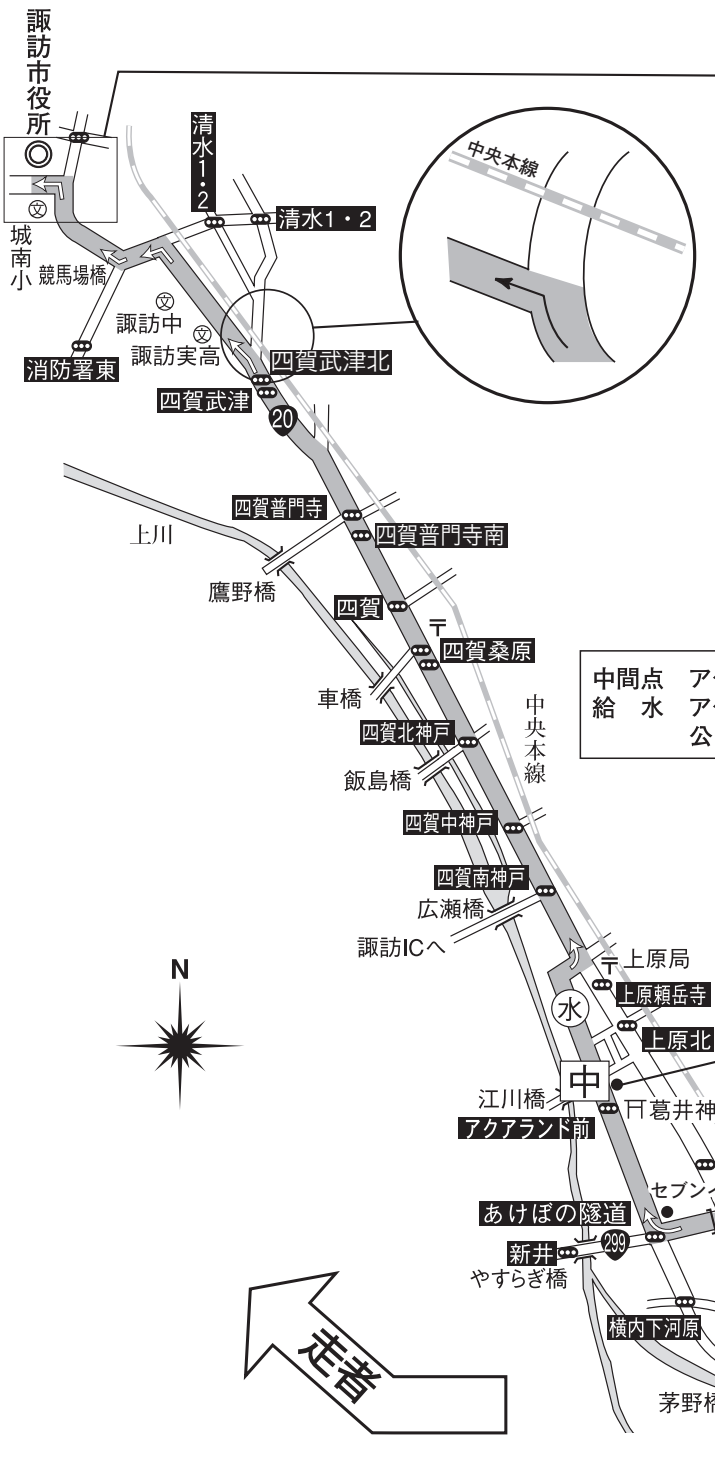

第11区

茅野⇒諏訪

10.0km

走者到着見込 14:25~14:50

中間点 給水
アクアランド茅野
アクアランド過ぎ
公園空地 (5.3km)