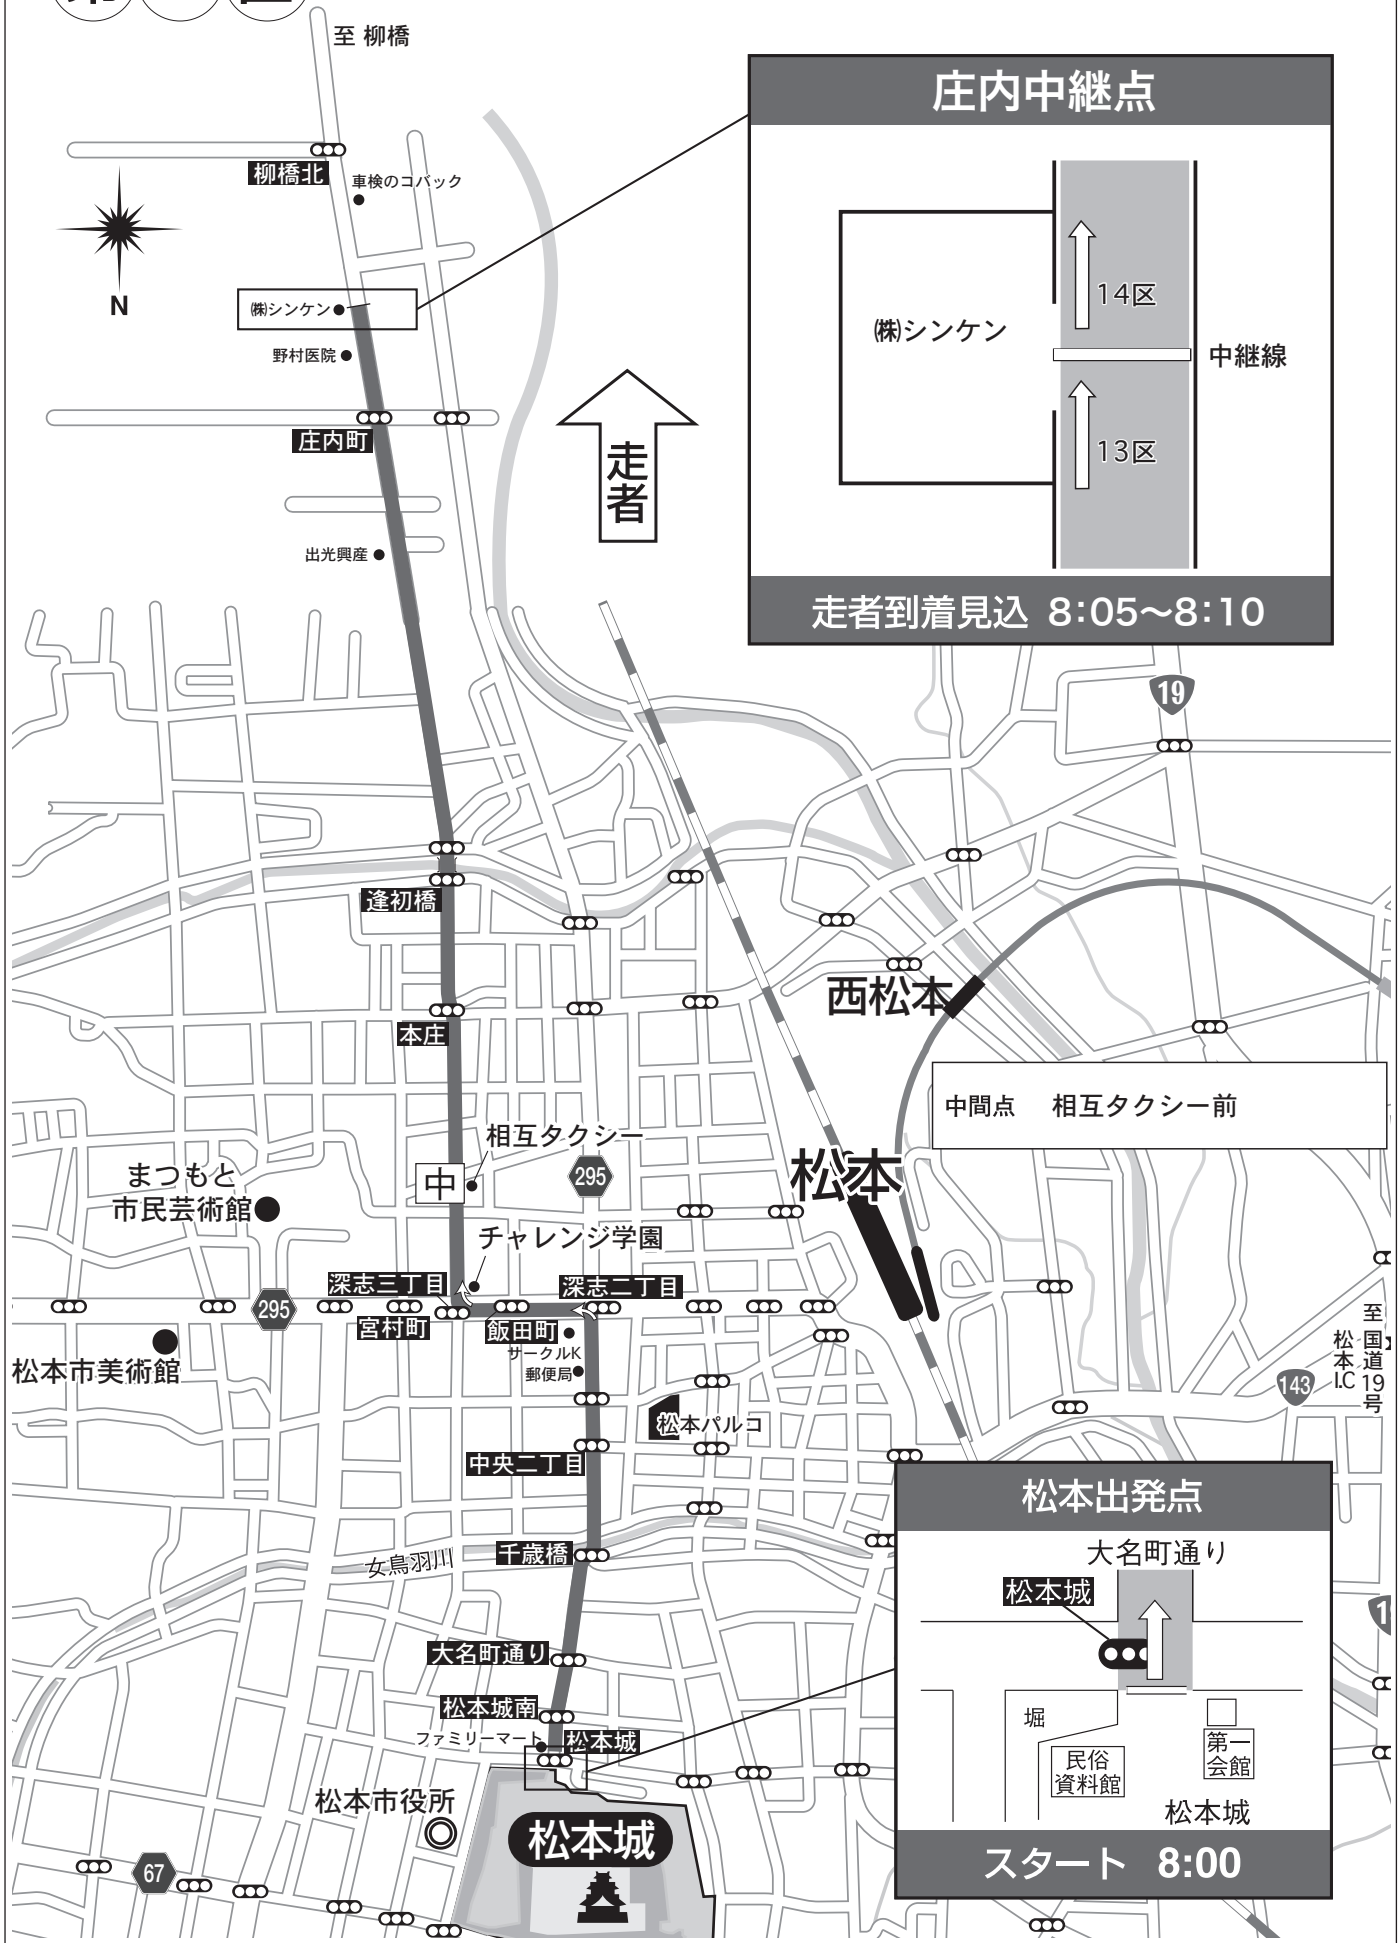

第13区

松本⇒庄内<女子中学生>

2.0km

**庄内中継点**

(株)シンケン

14区

13区

中継線

走者

走者到着見込 8:05~8:10

中間点 相互タクシー前

**松本出発点**

大名町通り

松本城

堀

民俗資料館

第一会館

松本城

スタート 8:00