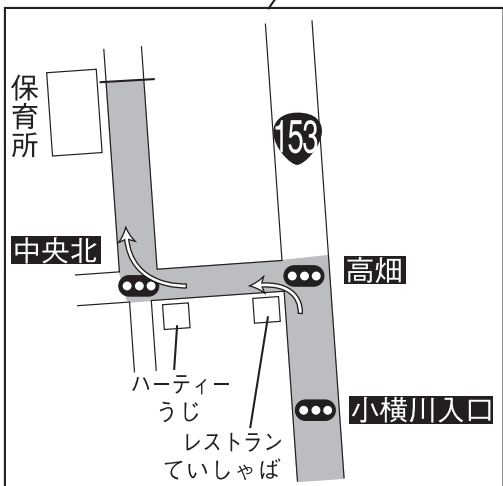

第16区

北小野⇒辰野

10.4km

中間点 小野川“赤い”橋
給水 「唐木沢」バス停(7.0km)