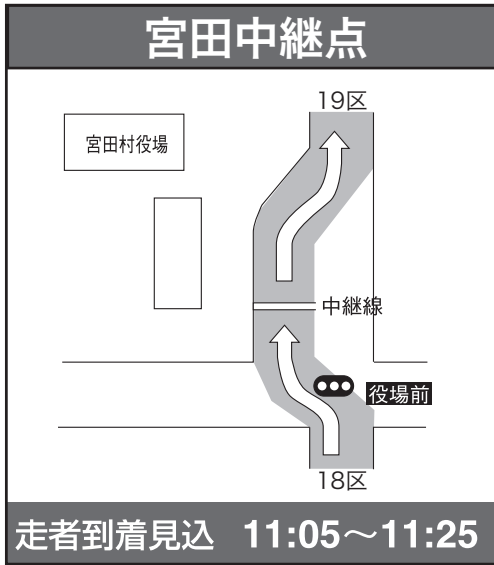

第18区

伊那⇒宮田

10.0km

中間点 沢渡信号
 給水 卸売団地入口信号手前空地 (6.6km)