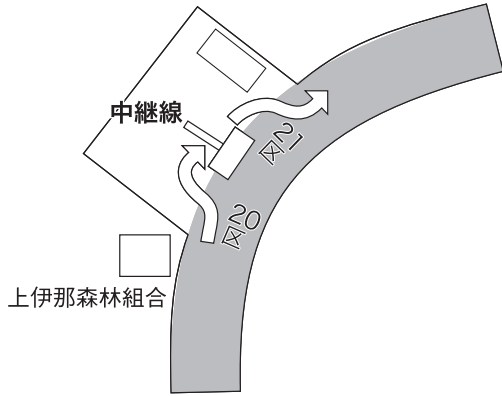

第20区

駒ヶ根⇒福岡<男子中学生>

4.3km

福岡中継点

走者到着見込 11:30~11:50

中間点 南幼稚園入口手前

..... 旧コース