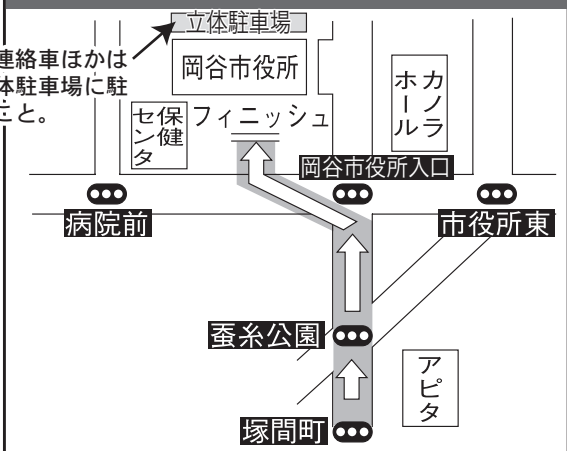

第12区

諏訪⇒岡谷

10.1km

チーム連絡車ほかは唐橋下を右折して岡谷市役所裏側の立体駐車場へ。

中間点 湖浜信号手前  
給水 高浜湖岸道路入口 (5.0km)

岡谷決勝点

チーム連絡車ほかは必ず立体駐車場に駐車すること。

走者到着見込 15:00~15:15