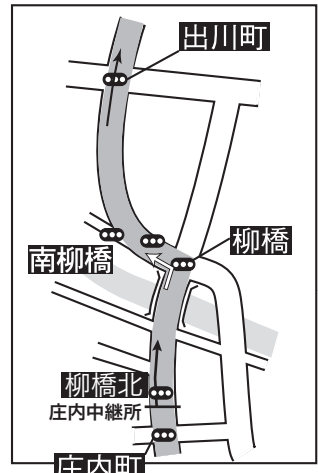

第14区

庄内⇒塩尻

10.7km

塩尻中継点

15区

中継線

14区

信毎塩尻製作センター

守衛所

コミュニティホール

走者到着見込 8:40~8:50

走者

中間点 村井信号
給水 AEON TOWN(5.3km)