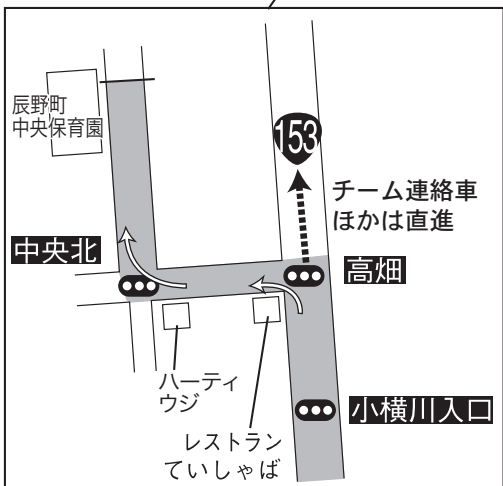

第16区

北小野⇒辰野

10.4km

中間点 小野川“赤い”橋
給水 「唐木沢」バス停 (7.0km)