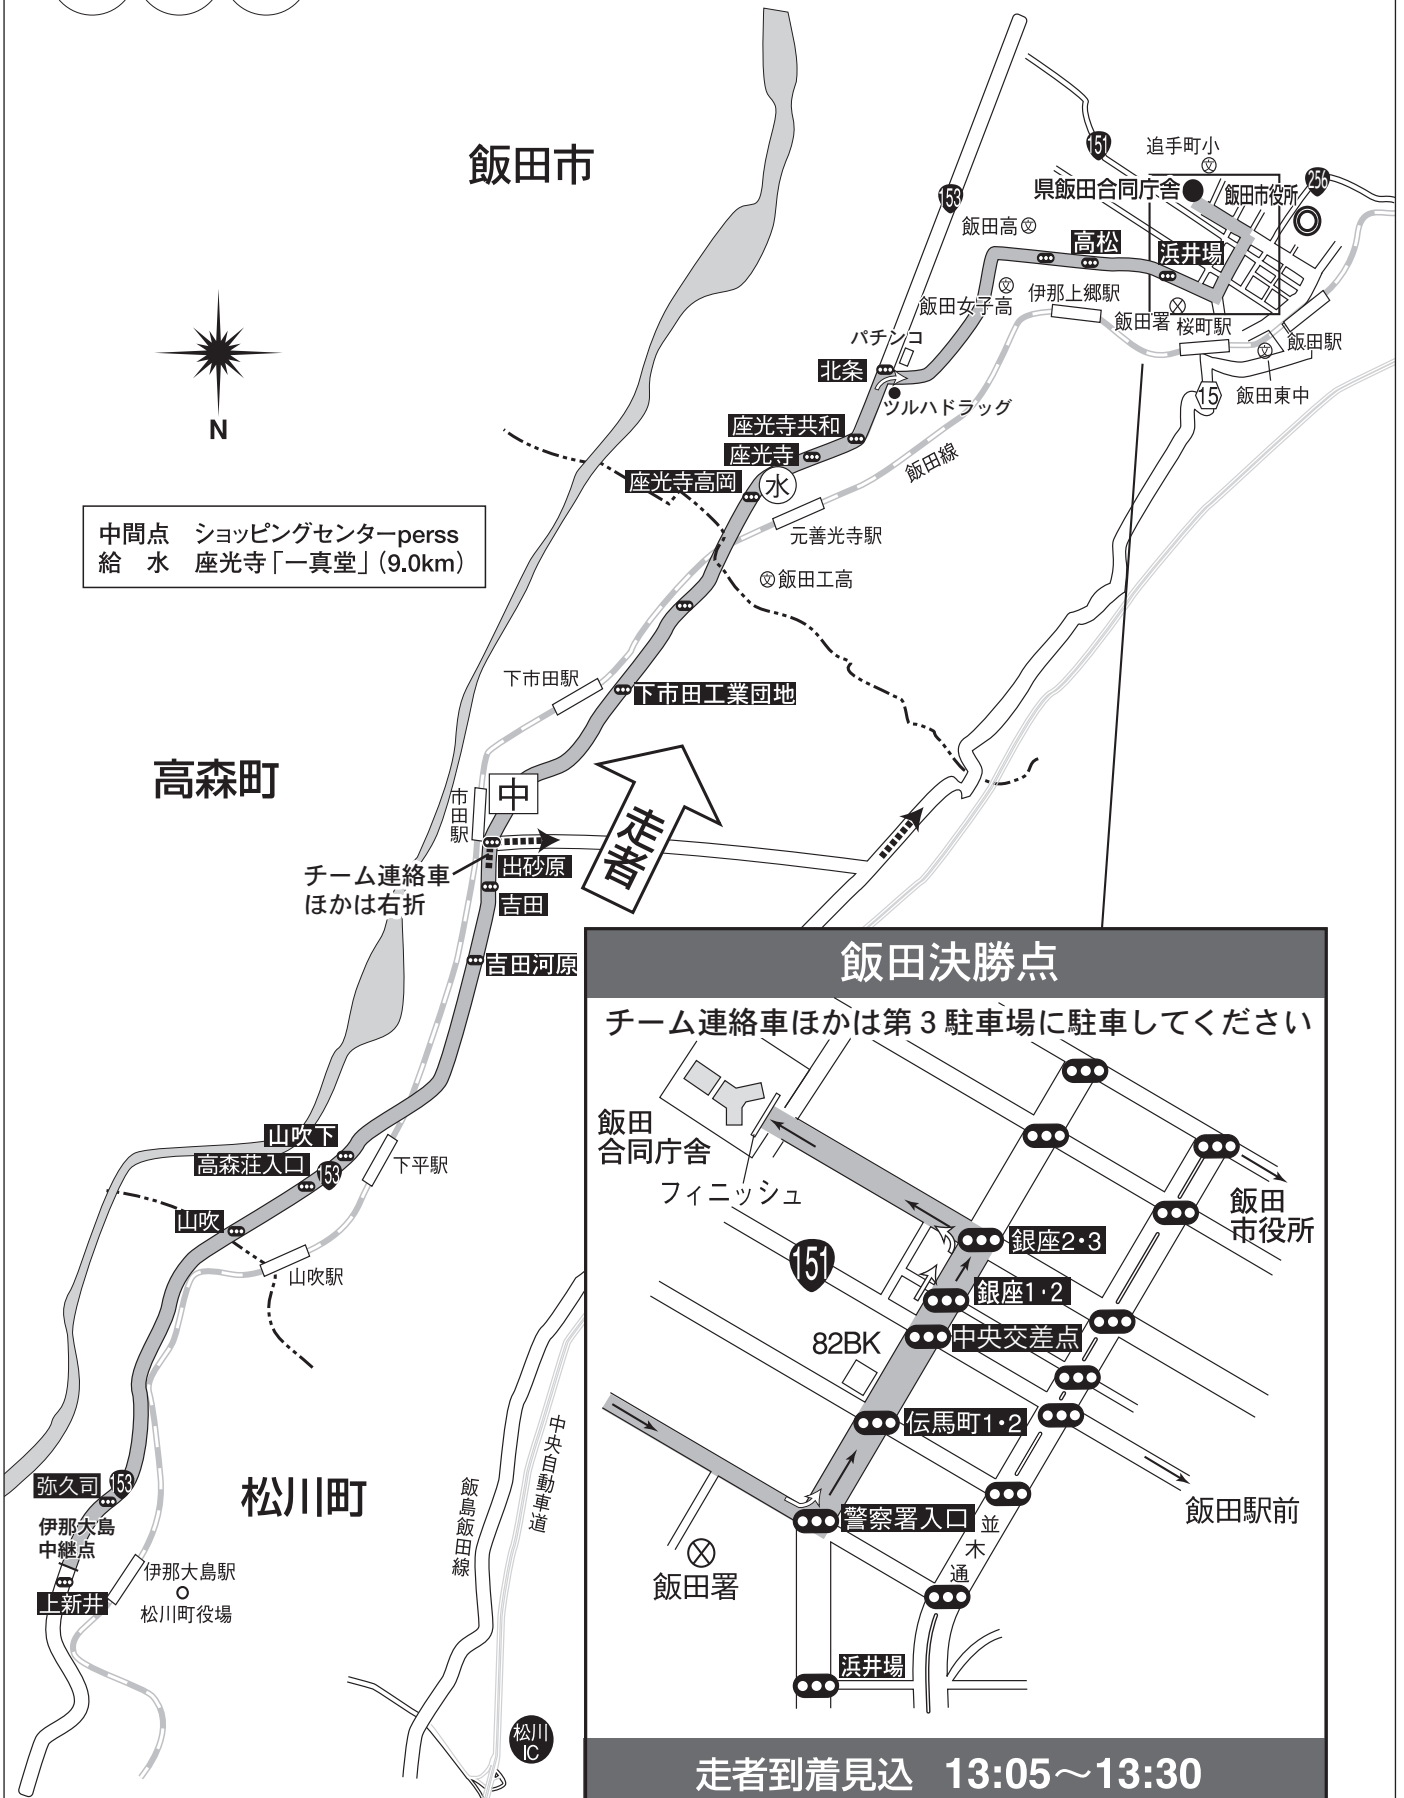

第22区

伊那大島⇒飯田

14.0km

中間点 ショッピングセンターperss
給水 座光寺「一真堂」(9.0km)

飯田決勝点

チーム連絡車ほかは第3駐車場に駐車してください

走者到着見込 13:05~13:30