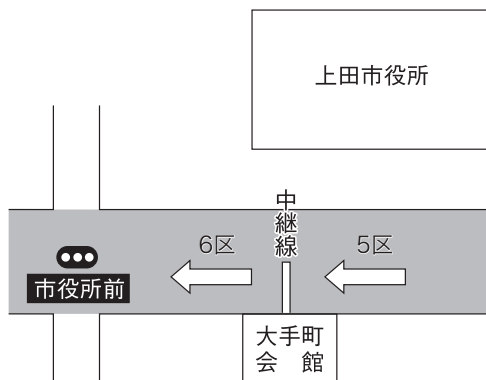

秋和⇒上田<女子>

3.2km

第5区

上田中継点

繰り上げスタート7分

中間点 パチンコnew asahi

走者到着見込 10:45~10:55