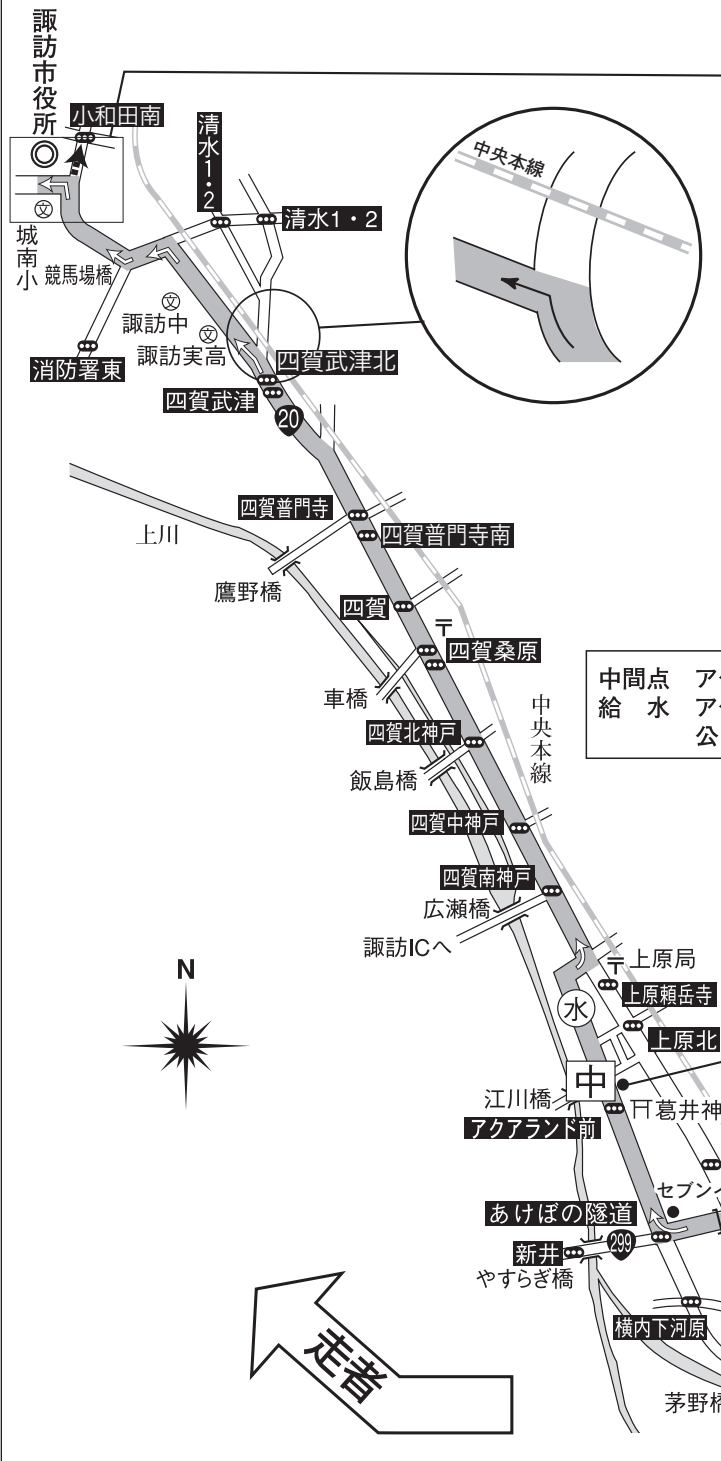

第11区

茅野⇒諏訪

10.0km

中間点 給水
 アクアランド茅野
 アクアランド過ぎ
 公園空地 (5.3km)