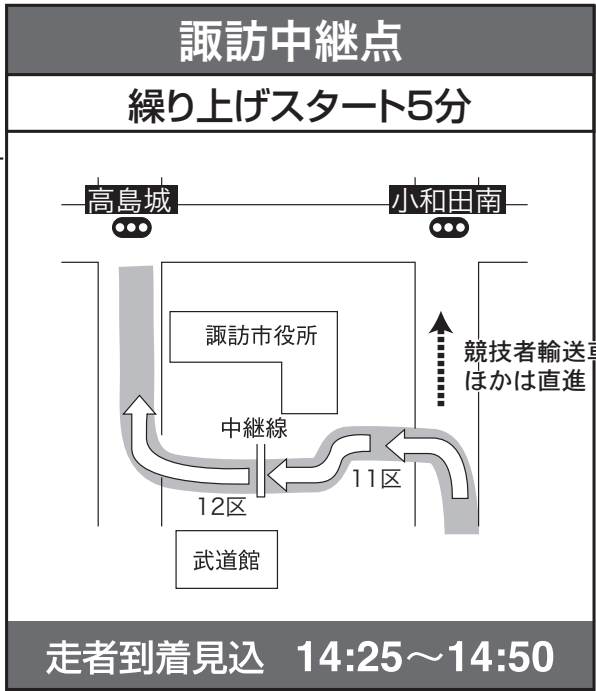

第11区

茅野⇒諏訪

10.0km

中間点 給水
 アクアランド茅野
 アクアランド過ぎ
 公園空地 (5.3km)