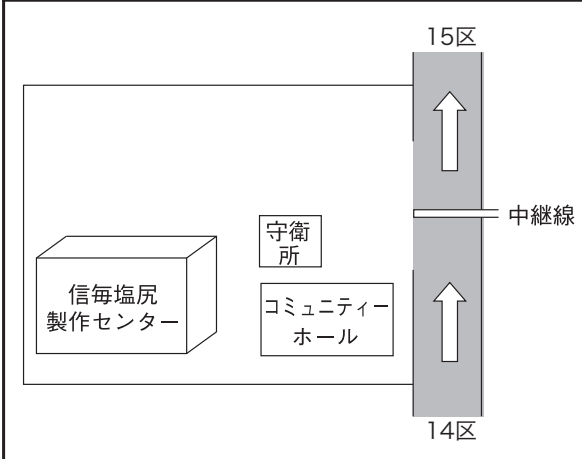

庄内⇒塩尻

10.7km

第14区

塩尻中継点

繰り上げスタート7分

走者到着見込 8:40~8:50

中間点 村井信号
給水 AEON TOWN(5.3km)