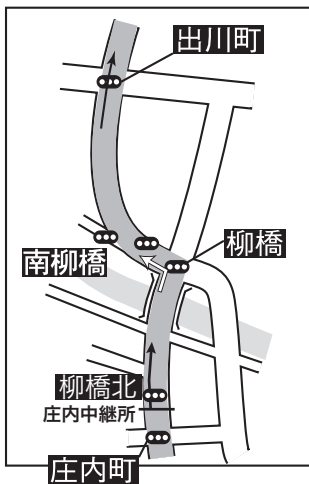

庄内⇒塩尻

10.7km

第14区

塩尻中継点

繰り上げスタート7分

走者到着見込 8:40~8:50

中間点 村井信号
給水 AEON TOWN(5.3km)