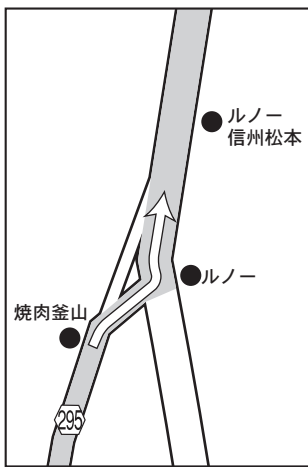

庄内⇒塩尻

10.7km

第14区

塩尻中継点

繰り上げスタート7分

走者到着見込 8:40~8:50

中間点 村井信号
給水 AEON TOWN(5.3km)