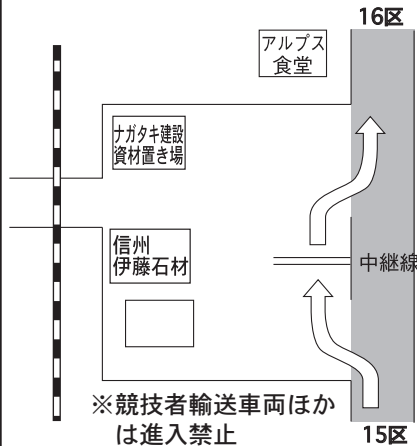

第15区

塩尻⇒北小野

9.2km

北小野中継点

繰り上げスタート7分

走者到着見込 9:10~9:25