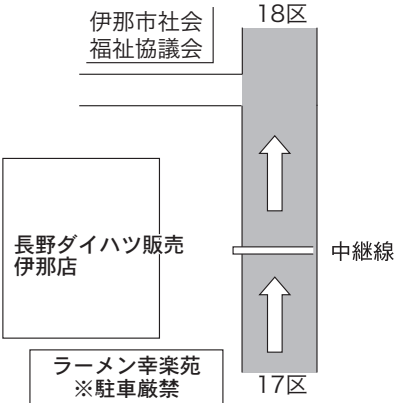

第17区

辰野⇒伊那

16.6km

伊那中継点

繰り上げスタート7分

走者到着見込 10:30~10:55

中間点 松島東町信号先
給水 塩ノ井信号手前 (11.6km)