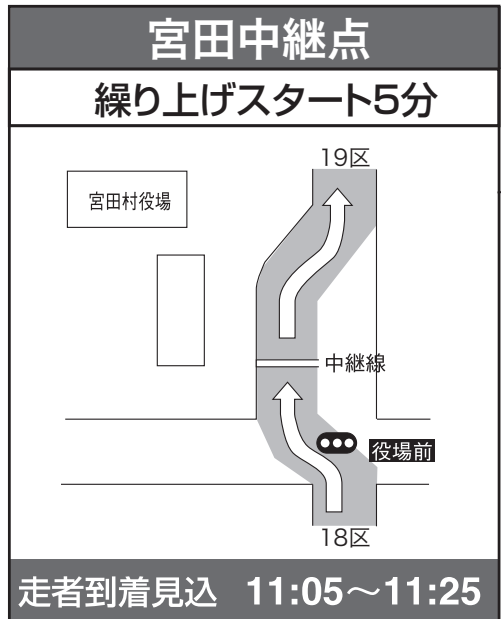

第18区

伊那⇒宮田

10.0km

中間点 沢渡信号  
給水 卸売団地入口信号手前空地 (6.6km)

小田切川

小田切川橋

宮田駅

桜木町

宮田村役場

仲町

北町

役場前

153

中央分離帯

赤木駅

諏訪神社

宮田沢渡線

藤沢橋

153

御売市場入口

水

下

沢渡駅

沢渡南

衛生センター

南葉輪沢渡線

伊那市役所

市役所入口

平成大橋

西町

毛見橋

桜橋西