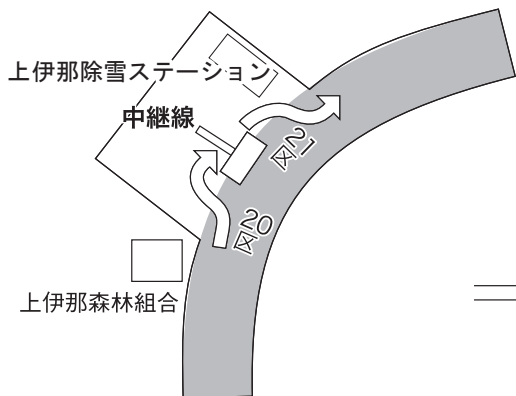

福岡中継点

繰り上げスタート7分

走者到着見込 11:30~11:50

中間点 南幼稚園入口手前

走者