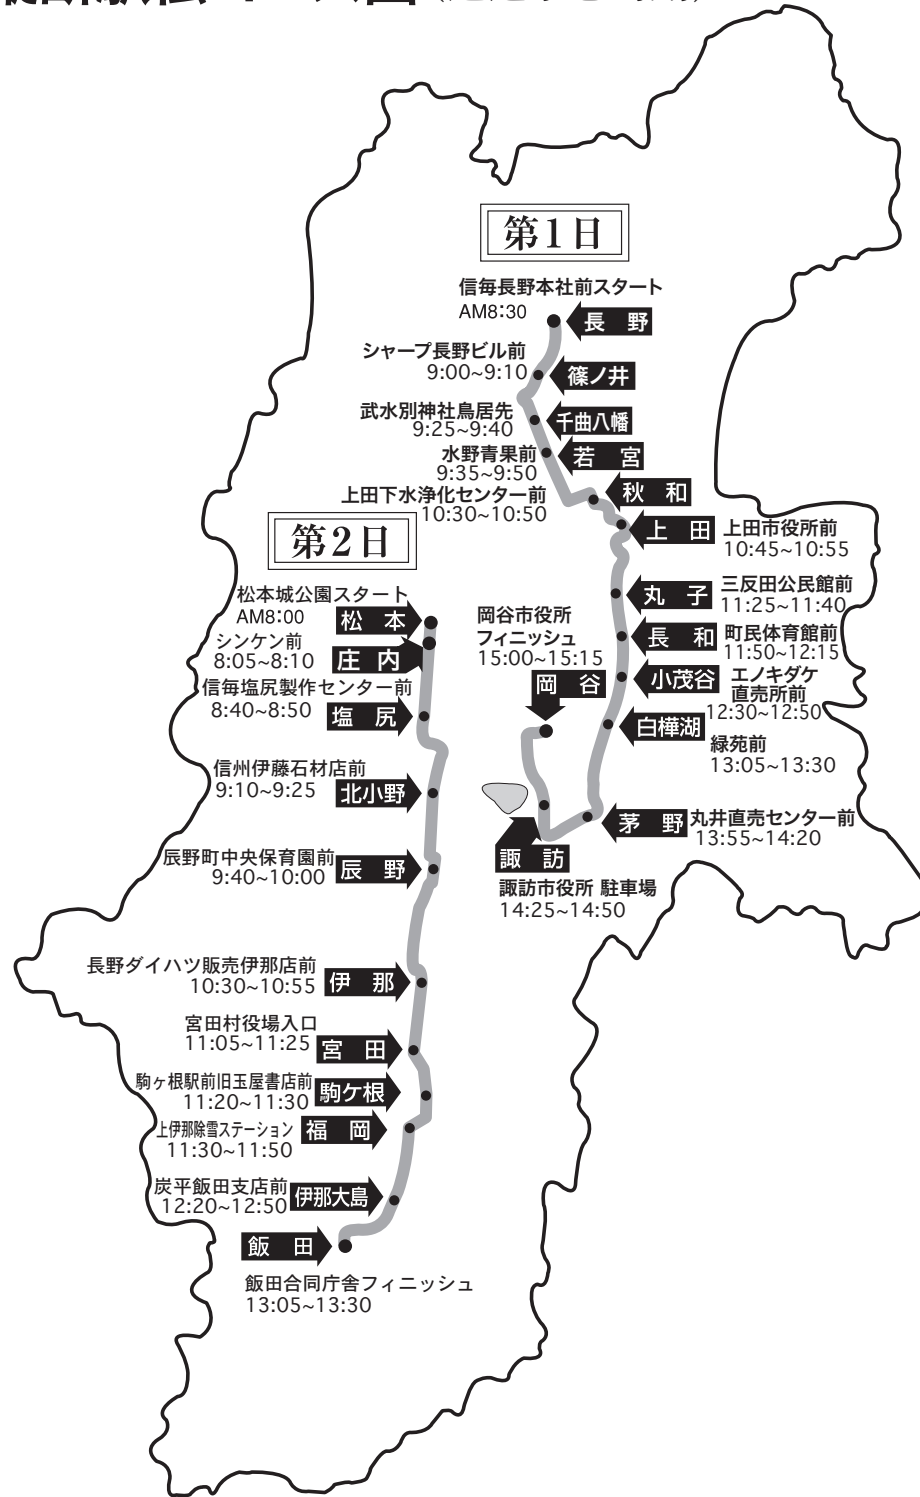

長野県縦断駅伝コース図 (通過予想時刻)

レース車列概念図